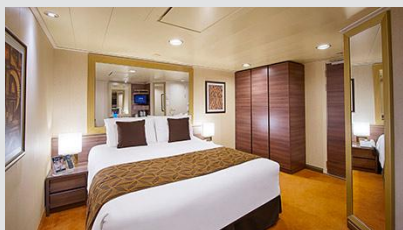

Pamekrouaziera.gr

Η κρουαζιέρα στα καλύτερα της!

MSC Preziosa

Το κρουαζιερόπλοιο MSC Preziosa είναι ένα πολυτελές κρουαζιερόπλοιο της MSC. Θα ζήσεις ζωή παραμυθένια!

Το κρουαζιερόπλοιο MSC Preziosa είναι γεμάτο φως και χρώματα! Αμέσως ξεχωρίζουν η αληθινή πέτρινη piazza του κι οι σκάλες του που είναι φτιαγμένες από Swarovski. Θα βρεις την πολυτέλειά του και στα gourmet εστιατόρια του, όπως το Eataly που σερβίρει αυθεντικές συνταγές της μεσογειακής κουζίνας. Στο βραβευμένο MSC Aurea Spa θα σου φερθούν βασιλικά. Επίσης, οι μικροί μας φίλοι θα έχουν την τιμητική τους στο πολυτελές κρουαζιερόπλοιο καθώς έχουν να επιλέξουν ανάμεσα σε πολλές δραστηριότητες για παιδιά, όπως να κάνουν βουτιές στο Doremi Castle Kids Aqua Park ή στην πανύψηλη νεροτσουλήθρα, που έχει βραβευτεί ως «Best Innovation» από την Cruise International το 2013.

Οι Καμπίνες

Εσωτερική Bella Guaranteed - IB

Η Εσωτερική Καμπίνα Bella Guarantee IB, περιλαμβάνει δύο μονά κρεβάτια τα οποία κατόπιν αιτήματος μπορούν να μετατραπούν σε ένα διπλό. Επιπλέον περιλαμβάνει ευρύχωρη ντουλάπα, αναπαυτική πολυθρόνα, μπάνιο με ντουζιέρα, νιπτήρα, στεγνωτήρα μαλλιών, τηλεόραση, τηλέφωνο, Wi-Fi με χρέωση, μίνι μπαρ, χρηματοκιβώτιο και κλιματισμό.