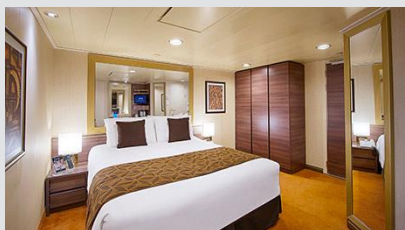

### Εσωτερική Bella Guaranteed - IB

Η Εσωτερική Καμπίνα Bella Guarantee IB, περιλαμβάνει δύο μονά κρεβάτια τα οποία κατόπιν αιτήματος μπορούν να μετατραπούν σε ένα διπλό. Επιπλέον περιλαμβάνει ευρύχωρη ντουλάπα, αναπαυτική πολυθρόνα, μπάνιο με ντουζιέρα, νιπτήρα, στεγνωτήρα μαλλιών, τηλεόραση, τηλέφωνο, Wi-Fi με χρέωση, μίνι μπαρ, χρηματοκιβώτιο και κλιματισμό.