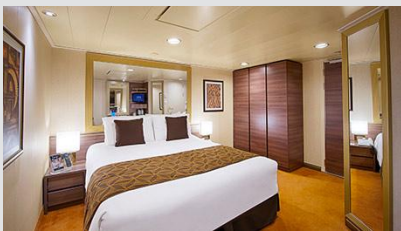

Εσωτερική Fantastica - IR2

Η Εσωτερική Deluxe Fantastica IR1, βρίσκεται στο 11ο – 13ο κατάστρωμα, έχει χωρητικότητα 16 τ.μ. και περιλαμβάνει δύο μονά κρεβάτια τα οποία κατόπιν αιτήματος μπορούν να μετατραπούν σε ένα διπλό. Επιπλέον περιλαμβάνει ευρύχωρη ντουλάπα, αναπαυτική πολυθρόνα, μπάνιο με ντουζιέρα, νιπτήρα, στεγνωτήρα μαλλιών, τηλεόραση, τηλέφωνο, Wi-Fi με χρέωση, μίνι μπαρ, χρηματοκιβώτιο και κλιματισμό.