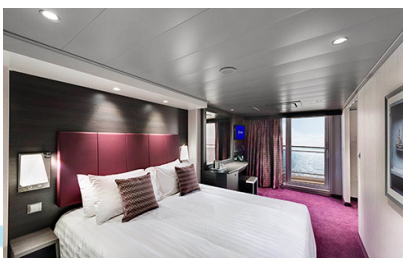

Μπαλκόνι Studio Fantastica κατάστρωμα 13-14 - BS
Η καμπίνα με Μπαλκόνι Studio Fantastica BS, βρίσκεται στο 13ο – 14ο κατάστρωμα, έχει χωρητικότητα περίπου 12 τ.μ., μπαλκόνι περίπου 4 τ.μ. και περιλαμβάνει δύο μονά κρεβάτια τα οποία κατόπιν αιτήματος μπορούν να μετατραπούν σε ένα διπλό. Επιπλέον περιλαμβάνει ευρύχωρη ντουλάπα, μπάνιο με ντουζιέρα ή μπανιέρα, καθιστικό με καναπέ, στεγνωτήρα μαλλιών, τηλεόραση, τηλέφωνο, Wi-Fi με χρέωση, μίνι μπαρ, χρηματοκιβώτιο και κλιματισμό.