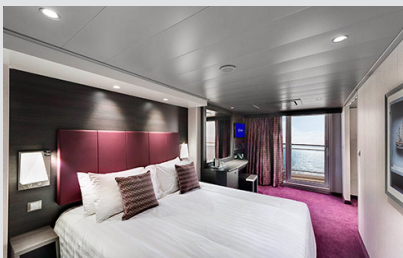

Μπαλκόνι Deluxe Fantastica κατάστρωμα 11-12 - BR2
Η Καμπίνα με μπαλκόνι Deluxe Fantastica BR3, βρίσκεται στο 11ο - 12ο κατάστρωμα, έχει χωρητικότητα περίπου 17 τ.μ. και περιλαμβάνει μπαλκόνι περίπου 6-8 τ.μ., δύο μονά κρεβάτια τα οποία κατόπιν αιτήματος μπορούν να μετατραπούν σε ένα διπλό. Επιπλέον περιλαμβάνει ευρύχωρη ντουλάπα, μπάνιο με ντουζιέρα ή μπανιέρα, καθιστικό με καναπέ, στεγνωτήρα μαλλιών, τηλεόραση, τηλέφωνο, Wi-Fi με χρέωση, μίνι μπαρ, χρηματοκιβώτιο και κλιματισμό.