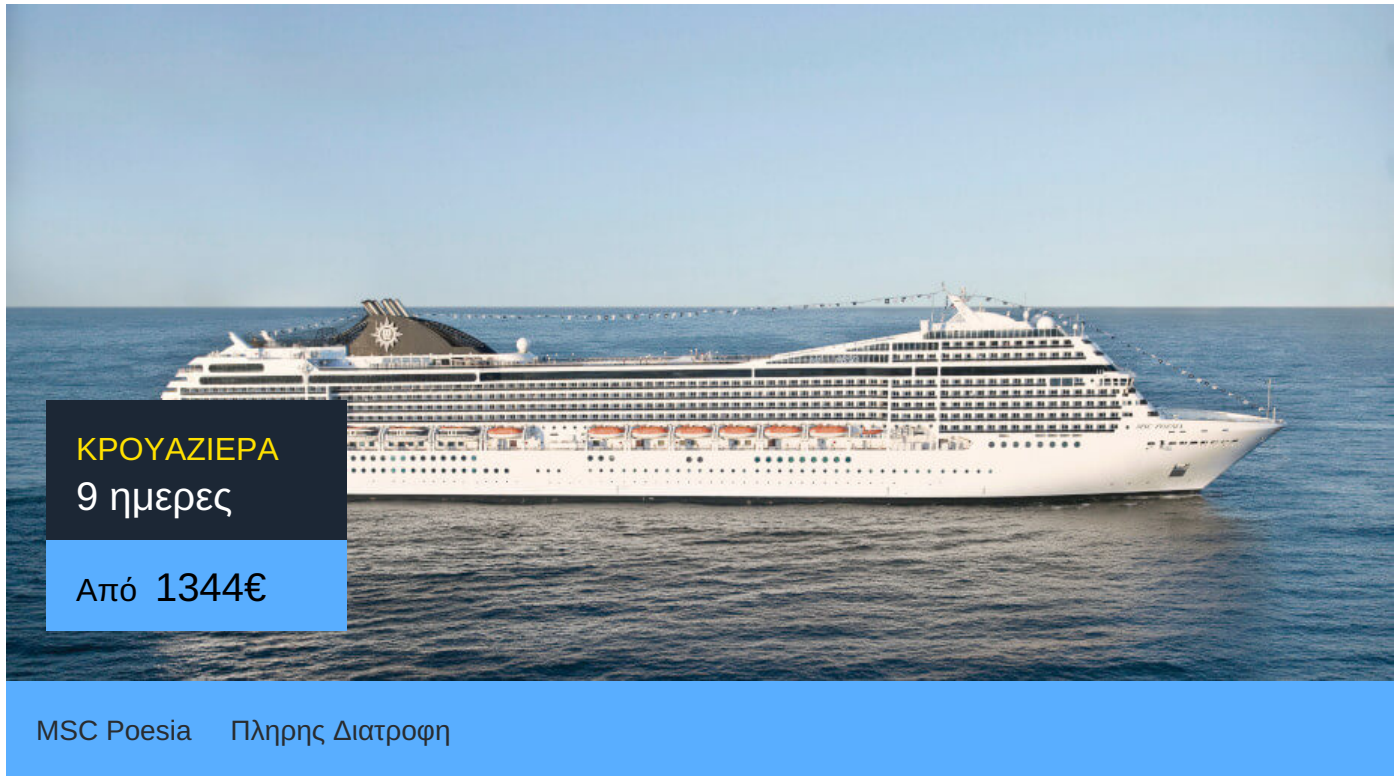

9ήμερη Κρουαζιέρα Montevideo, Balneario Camboriu, Ilhabela, Buzios, Rio de Janeiro, Buenos Aires, Montevideo

ΠΛΗΡΟΦΟΡΙΕΣ