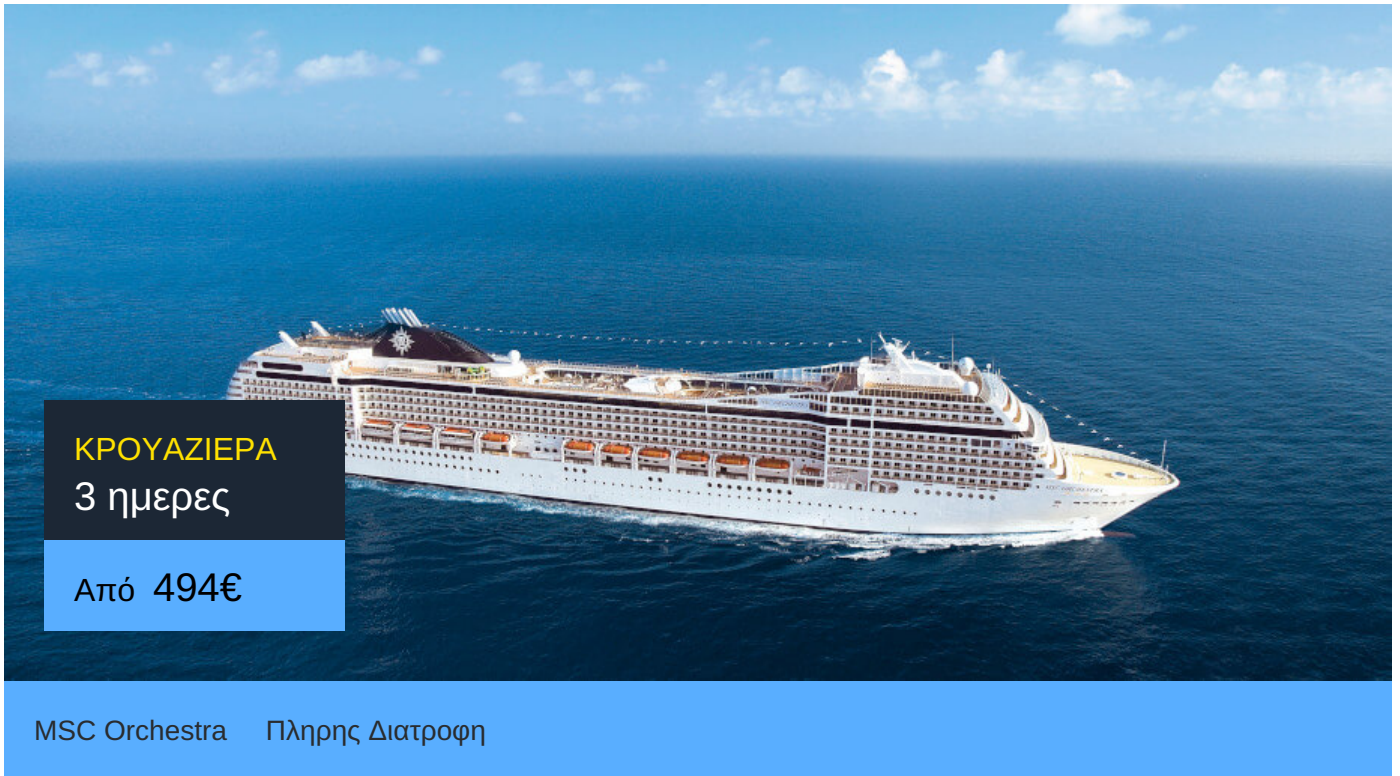

3ήμερη Κρουαζιέρα Rio de Janeiro, Ilhabela, Ilha Grande, Rio de Janeiro

ΠΛΗΡΟΦΟΡΙΕΣ

ΗΜΕΡΑ	ΠΡΟΟΡΙΣΜΟΣ	ΑΦΙΞΗ	ΑΝΑΧΩΡΗΣΗ
Ημέρα 1	Ρίο ντε Τζανέιρο	-	19:00
Ημέρα 2	Ιλιαμπέλα	08:00	19:00
Ημέρα 3	Ίλα Γκράντε	08:00	19:00
Ημέρα 4	Ρίο ντε Τζανέιρο	08:00	-

MSC Orchestra

Το MSC Orchestra της MSC Cruises κατασκευαστηκε το 2007. Πρόκειται για ένα κρουαζιερόπλοιο με μοναδικό design και χαρακτηριστικά σαλόνια με έμφαση στην άνεση.

Στο MSC Orchestra δεν πρόκειται να βαρεθείτε ποτέ! 4D κινηματογράφος, bowling, poker room, 4 πισίνες, γήπεδο μπασκετ και τεννις και άλλα πολλά. Δείτε το παραπάνω βίντεο και θα καταλάβετε!