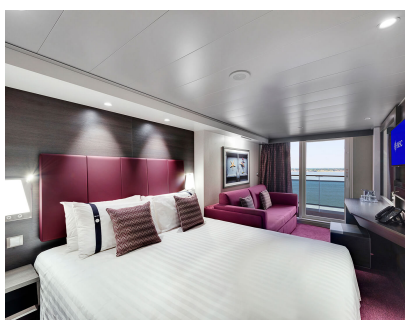

ΜΠΑΛΚΟΝΙ STUDIO FANTASTICA ΚΑΤΑΣΤΡΩΜΑ 13-14 - BS

Η καμπίνα με Μπαλκόνι Studio Fantastica BS, βρίσκεται στο 13ο – 14ο κατάστρωμα, έχει χωρητικότητα περίπου 12 τ.μ., μπαλκόνι χωρητικότητας 4 τ.μ. και περιλαμβάνει δύο μονά κρεβάτια τα οποία κατόπιν αιτήματος μπορούν να μετατραπούν σε ένα διπλό. Επιπλέον περιλαμβάνει ευρύχωρη ντουλάπα, μπάνιο με ντουζιέρα ή μπανιέρα, καθιστικό με καναπέ, στεγνωτήρα μαλλιών, τηλεόραση, τηλέφωνο, Wi-Fi με χρέωση, μίνι μπαρ, χρηματοκιβώτιο και κλιματισμό.