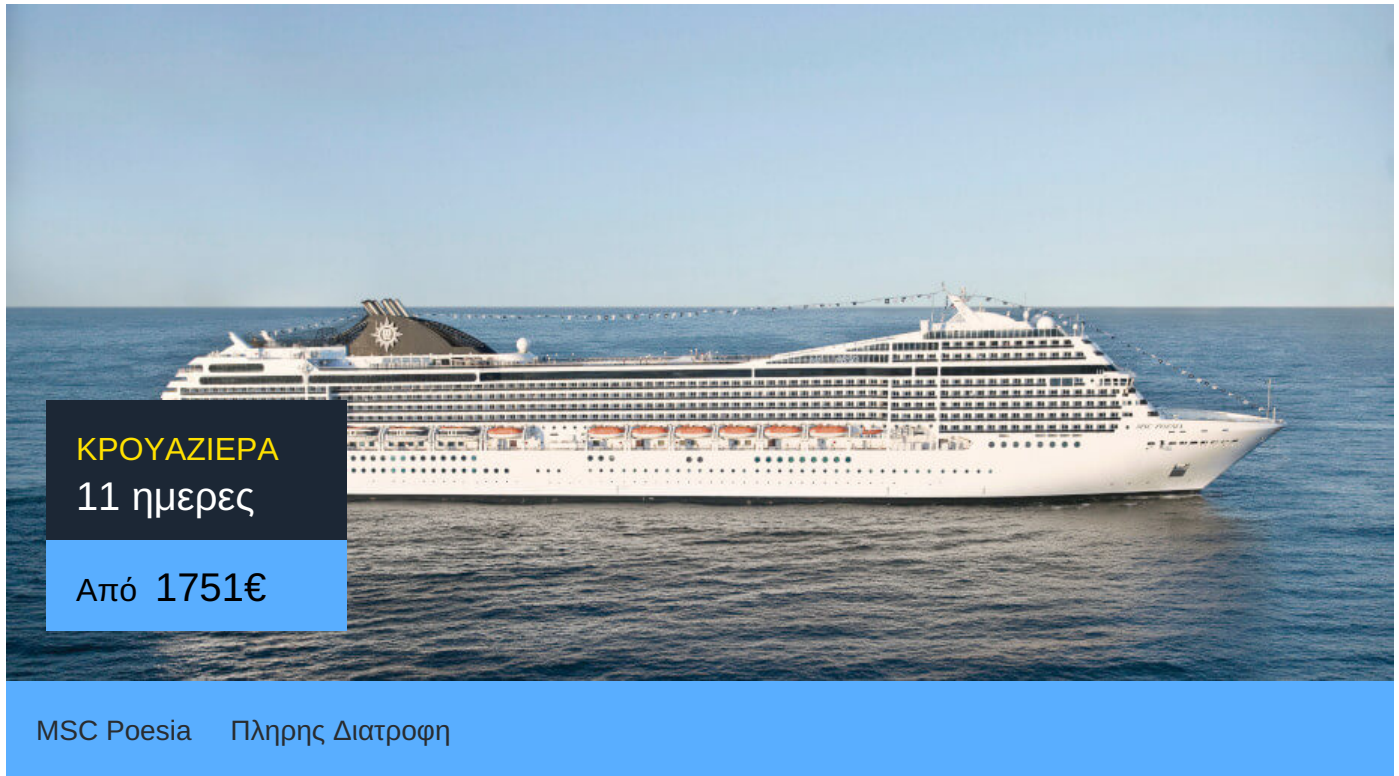

11ήμερη Κρουαζιέρα Warnemunde, Gdynia, Klaipeda, Riga, Tallinn, Helsinki, Stockholm, Copenhagen, Karlskrona, Warnemunde

ΠΛΗΡΟΦΟΡΙΕΣ

ΗΜΕΡΑ	ΠΡΟΟΡΙΣΜΟΣ	ΑΦΙΞΗ	ΑΝΑΧΩΡΗΣΗ
Ημέρα 1	Βαρνεμούντε	-	17:00
Ημέρα 2	Γκντίνια	10:00	19:00
Ημέρα 3	Κλαϊπέντα	09:00	17:00
Ημέρα 4	Ρίγα	09:00	17:00
Ημέρα 5	Ταλίν	10:00	20:00
Ημέρα 6	Ελσίνκι	07:00	17:00
Ημέρα 7	Στοκχόλμη	09:00	23:59
Ημέρα 8	Στοκχόλμη	00:01	16:00
Ημέρα 9	Εν πλω	N/:/A	N/:/A
Ημέρα 10	Κοπεγχάγη	08:00	18:00
Ημέρα 11	Εν πλω	08:00	18:00
Ημέρα 12	Βαρνεμούντε	07:00	-

# MSC Poesia

Το κρουαζιερόπλοιο MSC Poesia είναι μια ωδή στην ποίηση και στην ομορφιά. Αυτό το κρουαζιερόπλοιο συνδυάζει παραδοσιακή και σύγχρονη αρχιτεκτονική.

Οι κρουαζιέρες στο MSC Poesia είναι ένα υπερθέαμα. Θα βρεις το Zen Garden, έναν πανέμορφο κήπο μέσα στο κρουαζιερόπλοιο κι ένα εντυπωσιακό foyer. Θα γευτείς ιαπωνική κουζίνα στο εξωτικό Kaito Sushi Bar, με ζωγραφιές με γκέισες να σε κοιτάνε και σε ταξιδεύουν στην Άπω Ανατολή. Θα έχεις την ευκαιρία να φας και σε gourmet εστιατόρια. Θα πιείς εκλεκτά κρασιά στο Grappolo D' Oro και κοκτέιλ στο Mojito cocktail bar. Θα χαλαρώσεις στο βραβευμένο MSC Aurea Spa χάρη στο steam room, στη sauna και στα χαλαρωτικά μασάζ. Θα κάνεις πολλή γυμναστική εν πλω, θα παίξεις μπάσκετ ή tennis και θα ασκηθείς στο πλήρως εξοπλισμένο γυμναστήριο. Τα παιδιά θα διασκεδάσουν πολύ στην Stone Age and Dinosaur Play Area, θα παίξουν video games και θα κάνουν τα δικά τους παιδικά πάρτι στην DJ Disco. Μην ξεχάσεις να βουτήξεις στις τεράστιες πισίνες του κρουαζιερόπλοιου MSC Poesia και να πας στις κινηματογραφικές προβολές που γίνονται δίπλα στην πισίνα!