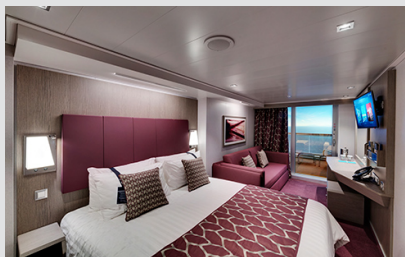

Μπαλκόνι Deluxe Fantastica κατάστρωμα 11-12 - BR2

Η Καμπίνα με μπαλκόνι Deluxe Fantastica BR2, βρίσκεται στο 11ο - 12ο κατάστρωμα, έχει χωρητικότητα περίπου 16-17 τ.μ. και περιλαμβάνει μπαλκόνι περίπου 5-6 τ.μ., δύο μονά κρεβάτια τα οποία κατόπιν αιτήματος μπορούν να μετατραπούν σε ένα διπλό. Επιπλέον περιλαμβάνει ευρύχωρη ντουλάπα, μπάνιο με ντουζιέρα ή μπανιέρα, νιπτήρα, καθιστικό με καναπέ, στεγνωτήρα μαλλιών, τηλεόραση, τηλέφωνο, Wi-Fi με χρέωση, μίνι μπαρ, χρηματοκιβώτιο και κλιματισμό.