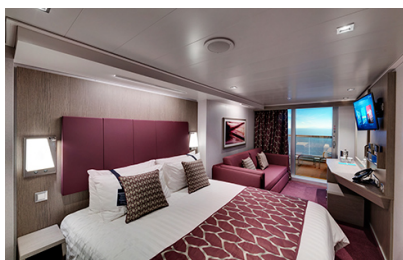

Μπαλκόνι Deluxe Fantastica κατάστρωμα 13-14 - BR3
Η Καμπίνα με μπαλκόνι Deluxe Fantastica BR3, βρίσκεται στο 13ο - 14ο κατάστρωμα, έχει χωρητικότητα περίπου 16-17 τ.μ. και περιλαμβάνει μπαλκόνι περίπου 5-6 τ.μ., δύο μονά κρεβάτια τα οποία κατόπιν αιτήματος μπορούν να μετατραπούν σε ένα διπλό. Επιπλέον περιλαμβάνει ευρύχωρη ντουλάπα, μπάνιο με ντουζιέρα ή μπανιέρα, νιπτήρα, καθιστικό με καναπέ, στεγνωτήρα μαλλιών, τηλεόραση, τηλέφωνο, Wi-Fi με χρέωση, μίνι μπαρ, χρηματοκιβώτιο και κλιματισμό.