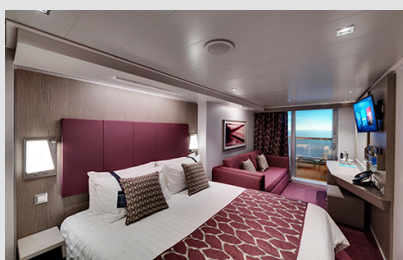

Μπαλκόνι Deluxe Fantastica κατάστρωμα 15 - BR4
Η Καμπίνα με μπαλκόνι Deluxe Fantastica BR4, βρίσκεται στο 15ο κατάστρωμα, έχει χωρητικότητα περίπου 17 τ.μ. και περιλαμβάνει μπαλκόνι περίπου 5-6 τ.μ., δύο μονά κρεβάτια τα οποία κατόπιν αιτήματος μπορούν να μετατραπούν σε ένα διπλό. Επιπλέον περιλαμβάνει ευρύχωρη ντουλάπα, μπάνιο με ντουζιέρα ή μπανιέρα, νιπτήρα, καθιστικό με καναπέ, στεγνωτήρα μαλλιών, τηλεόραση, τηλέφωνο, Wi-Fi με χρέωση, μίνι μπαρ, χρηματοκιβώτιο και κλιματισμό.