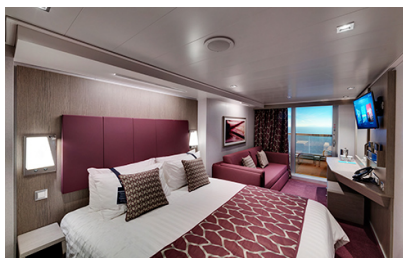

Μπαλκόνι Aurea κατάστρωμα 9 - BA
Η Καμπίνα με Μπαλκόνι Aurea BA, βρίσκεται στο 9ο – 15ο κατάστρωμα, έχει χωρητικότητα 17 τ.μ. και περιλαμβάνει μπαλκόνι περίπου 5-9 τ.μ. δύο μονά κρεβάτια τα οποία κατόπιν αιτήματος μπορούν να μετατραπούν σε ένα διπλό. Επιπλέον περιλαμβάνει ευρύχωρη ντουλάπα, καθιστικό με καναπέ, μπάνιο με ντουζιέρα ή μπανιέρα, νιπτήρα στεγνωτήρα μαλλιών, τηλεόραση, τηλέφωνο, Wi-Fi με χρέωση, μίνι μπαρ, χρηματοκιβώτιο, κλιματισμό και μπαλκόνι.