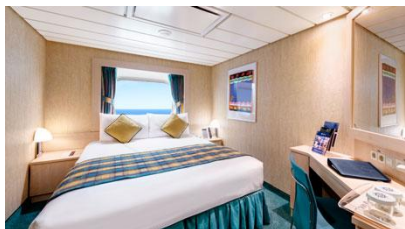

### Εσωτερική Bella Guaranteed - IB

Η Εσωτερική Καμπίνα Bella Guarantee IB, έχει χωρητικότητα περίπου 13 τ.μ. και περιλαμβάνει δύο μονά κρεβάτια τα οποία κατόπιν αιτήματος μπορούν να μετατραπούν σε ένα διπλό. Επιπλέον περιλαμβάνει ευρύχωρη ντουλάπα, αναπαυτική πολυθρόνα, μπάνιο με ντουζιέρα, στεγνωτήρα μαλλιών, τηλεόραση, τηλέφωνο, Wi-Fi με χρέωση, μίνι μπαρ, χρηματοκιβώτιο και κλιματισμό.

Εξωτερική Bella Guaranteed - OB  
Η Εξωτερική Καμπίνα Bella Guarantee OB, έχει χωρητικότητα περίπου 13-22 τ.μ. και περιλαμβάνει δύο μονά κρεβάτια τα οποία κατόπιν αιτήματος μπορούν να μετατραπούν σε ένα διπλό. Επιπλέον περιλαμβάνει ευρύχωρη ντουλάπα, αναπαυτική πολυθρόνα, μπάνιο με ντουζιέρα, στεγνωτήρα μαλλιών, τηλεόραση, τηλέφωνο, Wi-Fi με χρέωση, μίνι μπαρ, χρηματοκιβώτιο και κλιματισμό.