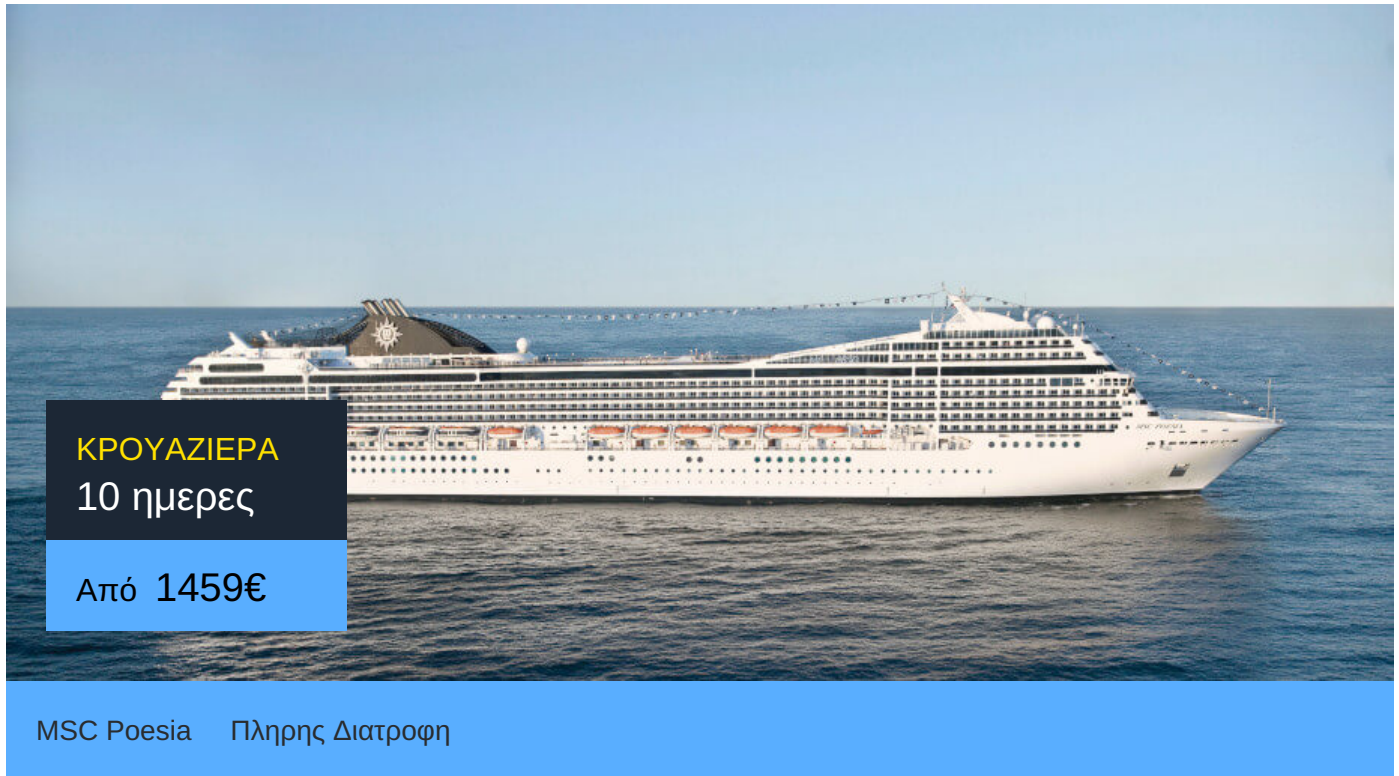

10ήμερη Κρουαζιέρα Copenhagen, Warnemunde, Gdynia, Klaipeda, Stockholm, Tallinn, Helsinki, Visby, Ronne, Copenhagen

ΠΛΗΡΟΦΟΡΙΕΣ

ΗΜΕΡΑ	ΠΡΟΟΡΙΣΜΟΣ	ΑΦΙΞΗ	ΑΝΑΧΩΡΗΣΗ
Ημέρα 1	Κοπεγχάγη	-	19:00
Ημέρα 2	Βαρνεμούντε	07:00	17:00
Ημέρα 3	Γκντίνια	10:00	19:00
Ημέρα 4	Κλαϊπέντα	09:00	17:00
Ημέρα 5	Εν πλω	N/:A	N/:A
Ημέρα 6	Στοκχόλμη	07:00	18:00
Ημέρα 7	Ταλίν	11:00	20:00
Ημέρα 8	Ελσίνκι	09:00	18:00
Ημέρα 9	Βίσμπι	09:00	18:00
Ημέρα 10	Ρόν	09:00	17:00
Ημέρα 11	Κοπεγχάγη	08:00	-

- Κατανάλωση ποτών / αναψυκτικών
- Προαιρετικές εκδρομές
- Ό,τι δεν αναφέρεται ρητά στα περιλαμβανόμενα

MSC Poesia

Το κρουαζιερόπλοιο MSC Poesia είναι μια ωδή στην ποίηση και στην ομορφιά. Αυτό το κρουαζιερόπλοιο συνδυάζει παραδοσιακή και σύγχρονη αρχιτεκτονική.

Οι κρουαζιέρες στο MSC Poesia είναι ένα υπερθέαμα. Θα βρεις το Zen Garden, έναν πανέμορφο κήπο μέσα στο κρουαζιερόπλοιο κι ένα εντυπωσιακό foyer. Θα γευτείς ιαπωνική κουζίνα στο εξωτικό Kaito Sushi Bar, με ζωγραφιές με γκέισες να σε κοιτάνε και σε ταξιδεύουν στην Άπω Ανατολή. Θα έχεις την ευκαιρία να φας και σε gourmet εστιατόρια. Θα πιείς εκλεκτά κρασιά στο Grappolo D' Oro και κοκτέιλ στο Mojito cocktail bar. Θα χαλαρώσεις στο βραβευμένο MSC Aurea Spa χάρη στο steam room, στη sauna και στα χαλαρωτικά μασάζ. Θα κάνεις πολλή γυμναστική εν πλω, θα παίξεις μπάσκετ ή tennis και θα ασκηθείς στο πλήρως εξοπλισμένο γυμναστήριο. Τα παιδιά θα διασκεδάσουν πολύ στην Stone Age and Dinosaur Play Area, θα παίξουν video games και θα κάνουν τα δικά τους παιδικά πάρτι στην DJ Disco. Μην ξεχάσεις να βουτήξεις στις τεράστιες πισίνες του κρουαζιερόπλοιου MSC Poesia και να πας στις κινηματογραφικές προβολές που γίνονται δίπλα στην πισίνα!