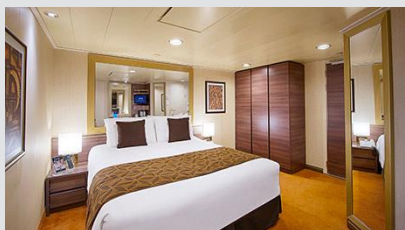

 **Kamekrouaziera.gr**
Η κρουαζιερά στα καλύτερα της!

MSC Preziosa

Το κρουαζιερόπλοιο MSC Preziosa είναι ένα πολυτελές κρουαζιερόπλοιο της MSC. Θα ζήσεις ζωή παραμυθένια!

Το κρουαζιερόπλοιο MSC Preziosa είναι γεμάτο φως και χρώματα! Αμέσως ξεχωρίζουν η αληθινή πέτρινη piazza του κι οι σκάλες του που είναι φτιαγμένες από Swarovski. Θα βρεις την πολυτέλειά του και στα gourmet εστιατόρια του, όπως το Eataly που σερβίρει αυθεντικές συνταγές της μεσογειακής κουζίνας. Στο βραβευμένο MSC Aurea Spa θα σου φερθούν βασιλικά. Επίσης, οι μικροί μας φίλοι θα έχουν την τιμητική τους στο πολυτελές κρουαζιερόπλοιο καθώς έχουν να επιλέξουν ανάμεσα σε πολλές δραστηριότητες για παιδιά, όπως να κάνουν βουτιές στο Doremi Castle Kids Aqua Park ή στην πανύψηλη νεροτσουλήθρα, που έχει βραβευτεί ως «Best Innovation» από την Cruise International το 2013.

Οι Καμπίνες

Εσωτερική Bella Guaranteed - IB

Η Εσωτερική Καμπίνα Bella Guarantee IB, περιλαμβάνει δύο μονά κρεβάτια τα οποία κατόπιν αιτήματος μπορούν να μετατραπούν σε ένα διπλό. Επιπλέον περιλαμβάνει ευρύχωρη ντουλάπα, αναπαυτική πολυθρόνα, μπάνιο με ντουζιέρα, νιπτήρα, στεγνωτήρα μαλλιών, τηλεόραση, τηλέφωνο, Wi-Fi με χρέωση, μίνι μπαρ, χρηματοκιβώτιο και κλιματισμό.