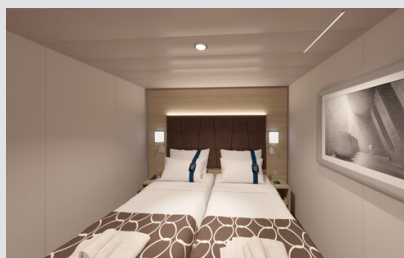

Pamekrouazieta.gr
Η κρουαζιέρα στα καλύτερα της!

Οι Καμπίνες

Εσωτερική Bella Guaranteed - IB

Η Εσωτερική Καμπίνα Bella Guarantee IB, βρίσκεται στο 5ο – 21ο κατάστρωμα, έχει χωρητικότητα 15τ.μ. και περιλαμβάνει δύο μονά κρεβάτια τα οποία κατόπιν αιτήματος μπορούν να μετατραπούν σε ένα διπλό. Επιπλέον περιλαμβάνει ευρύχωρη ντουλάπα, αναπαυτική πολυθρόνα, μπάνιο με ντουζιέρα, στεγνωτήρα μαλλιών, τηλεόραση, Wi-Fi με χρέωση, τηλέφωνο, μίνι μπαρ, χρηματοκιβώτιο και κλιματισμό.

Εξωτερική Bella Guaranteed - OB
Η Εξωτερική Καμπίνα Bella Guarantee OB, βρίσκεται στο 5ο – 14ο κατάστρωμα, έχει χωρητικότητα 12-20 τ.μ. και περιλαμβάνει δύο μονά κρεβάτια τα οποία κατόπιν αιτήματος μπορούν να μετατραπούν σε ένα διπλό. Επιπλέον περιλαμβάνει ευρύχωρη ντουλάπα, αναπαυτική πολυθρόνα, μπάνιο με ντουζιέρα, στεγνωτήρα μαλλιών, τηλεόραση, Wi-Fi με χρέωση, τηλέφωνο, μίνι μπαρ, χρηματοκιβώτιο, κλιματισμό και παράθυρο με θέα.