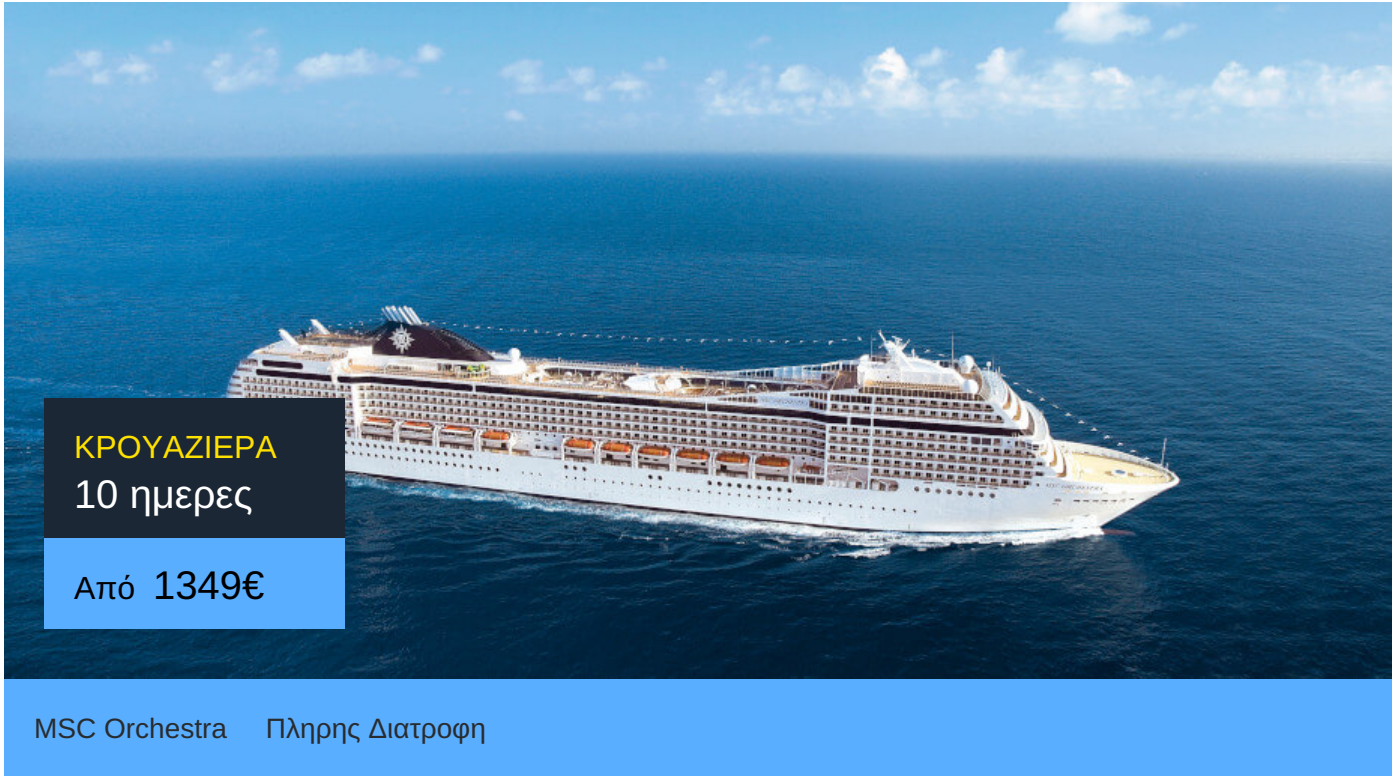

10ήμερη Κρουαζιέρα Marseille, Malaga, Cadiz, Lisbon, Alicante, Mahon, Olbia, Genoa, Marseille

ΠΛΗΡΟΦΟΡΙΕΣ