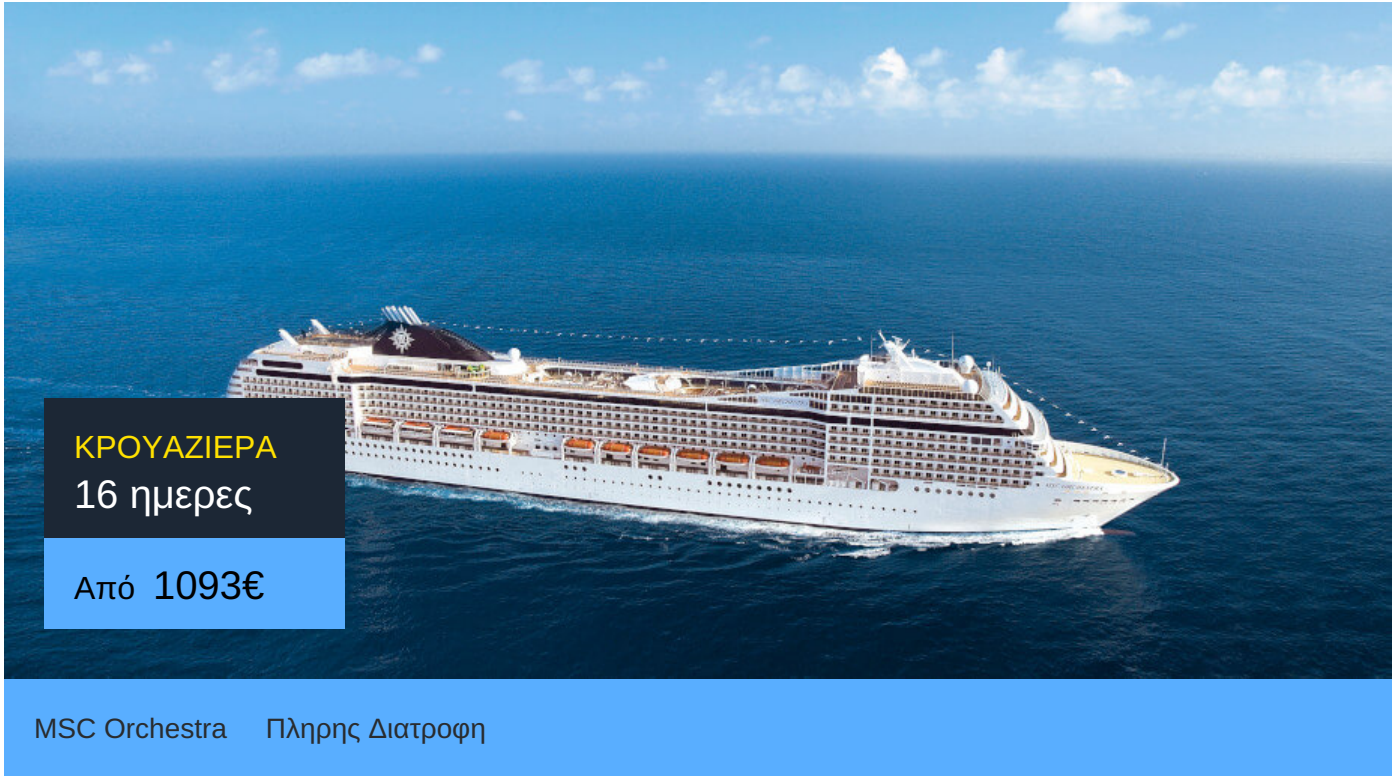

16ήμερη Κρουαζιέρα Rio de Janeiro, Santos, Recife, Mindelo,  
Casablanca, Valencia, Barcelona, Marseille

ΠΛΗΡΟΦΟΡΙΕΣ

ΗΜΕΡΑ	ΠΡΟΟΡΙΣΜΟΣ	ΑΦΙΞΗ	ΑΝΑΧΩΡΗΣΗ
Ημέρα 1	Ρίο ντε Τζανέιρο	-	18:00
Ημέρα 2	Σάντος	07:00	16:00
Ημέρα 3	Εν πλω	N/:A	N/:A
Ημέρα 4	Εν πλω	N/:A	N/:A
Ημέρα 5	Ρεσίφε	09:00	17:00
Ημέρα 6	Εν πλω	N/:A	N/:A
Ημέρα 7	Εν πλω	N/:A	N/:A
Ημέρα 8	Εν πλω	N/:A	N/:A
Ημέρα 9	Μιντέλο	10:00	18:00
Ημέρα 10	Εν πλω	N/:A	N/:A
Ημέρα 11	Εν πλω	N/:A	N/:A
Ημέρα 12	Εν πλω	N/:A	N/:A
Ημέρα 13	Καζαπλάνκα	08:00	18:00
Ημέρα 14	Εν πλω	N/:A	N/:A
Ημέρα 15	Βαλένθια	08:00	19:00
Ημέρα 16	Βαρκελώνη	08:00	18:00
Ημέρα 17	Μασσαλία	08:00	-

# MSC Orchestra

Το MSC Orchestra της MSC Cruises κατασκευαστηκε το 2007. Πρόκειται για ένα κρουαζιερόπλοιο με μοναδικό design και χαρακτηριστικά σαλόνια με έμφαση στην άνεση.

Στο MSC Orchestra δεν πρόκειται να βαρεθείτε ποτέ! 4D κινηματογράφος, bowling, poker room, 4 πισίνες, γήπεδο μπασκετ και τεννις και άλλα πολλά. Δείτε το παραπάνω βίντεο και θα καταλάβετε!