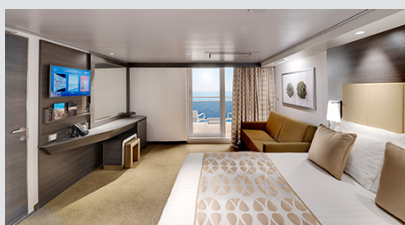

Μπαλκόνι Deluxe Fantastica κατάστρωμα 13-14 - BR3
Η Καμπίνα με μπαλκόνι Deluxe Fantastica BR3, βρίσκεται στο 13ο - 14ο κατάστρωμα, έχει χωρητικότητα περίπου 17 τ.μ. και περιλαμβάνει μπαλκόνι περίπου 4 τ.μ., δύο μονά κρεβάτια τα οποία κατόπιν αιτήματος μπορούν να μετατραπούν σε ένα διπλό. Επιπλέον περιλαμβάνει ευρύχωρη ντουλάπα, μπάνιο με ντουζιέρα ή μπανιέρα, καθιστικό με καναπέ, στεγνωτήρα μαλλιών, τηλεόραση, τηλέφωνο, Wi-Fi με χρέωση, μίνι μπαρ, χρηματοκιβώτιο και κλιματισμό.

Η κρουαζιέρα σας καλύτερα της!