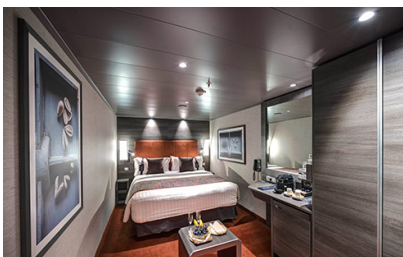

Σουίτα Εσωτερική MSC Yacht Club κατάστρωμα 14-16 - YIN

Η Εσωτερική Yacht Club Σουίτα YIN, βρίσκεται στο 14ο - 16ο κατάστρωμα, έχει χωρητικότητα 15 τ.μ. και περιλαμβάνει δύο μονά κρεβάτια τα οποία κατόπιν αιτήματος μπορούν να μετατραπούν σε ένα διπλό. Επιπλέον περιλαμβάνει ευρύχωρη ντουλάπα, καθιστικό με καναπέ, μπάνιο με ντουζιέρα ή μπανιέρα, στεγνωτήρα μαλλιών, τηλεόραση, Wi-Fi, τηλέφωνο, μίνι μπαρ, χρηματοκιβώτιο και κλιματισμό.