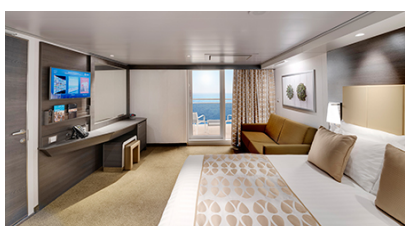

Μπαλκόνι Aurea κατάστρωμα 11-13 - BA
Η Καμπίνα με Μπαλκόνι Aurea BA, βρίσκεται στο 11ο – 13ο κατάστρωμα, έχει χωρητικότητα 17 τ.μ. και περιλαμβάνει μπαλκόνι περίπου 4 τ.μ. δύο μονά κρεβάτια τα οποία κατόπιν αιτήματος μπορούν να μετατραπούν σε ένα διπλό. Επιπλέον περιλαμβάνει ευρύχωρη ντουλάπα, καθιστικό με καναπέ, μπάνιο με ντουζιέρα ή μπανιέρα, στεγνωτήρα μαλλιών, τηλεόραση, τηλέφωνο, Wi-Fi με χρέωση, μίνι μπαρ, χρηματοκιβώτιο, κλιματισμό και μπαλκόνι.