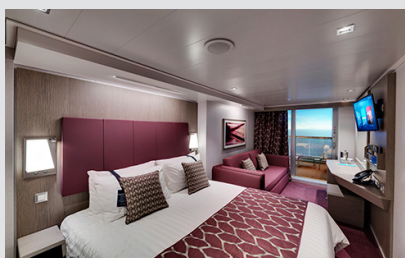

Μπαλκόνι Deluxe Fantastica κατάστρωμα 11-12 - BR2

Η Καμπίνα με μπαλκόνι Deluxe Fantastica BR1, βρίσκεται στο 11ο - 12ο κατάστρωμα, έχει χωρητικότητα περίπου 16-17 τ.μ. και περιλαμβάνει μπαλκόνι περίπου 5-6 τ.μ., δύο μονά κρεβάτια τα οποία κατόπιν αιτήματος μπορούν να μετατραπούν σε ένα διπλό. Επιπλέον περιλαμβάνει ευρύχωρη ντουλάπα, μπάνιο με ντουζιέρα ή μπανιέρα, νιπτήρα, καθιστικό με καναπέ, στεγνωτήρα μαλλιών, τηλεόραση, τηλέφωνο, Wi-Fi με χρέωση, μίνι μπαρ, χρηματοκιβώτιο και κλιματισμό.