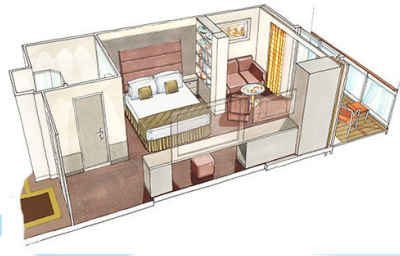

Σουίτα Deluxe MSC Yacht Club κατάστρωμα 16-19 - YC1

Η Σουίτα Deluxe Yacht Club YC1, βρίσκεται στο 16ο - 18ο κατάστρωμα, έχει χωρητικότητα 25 τ.μ. και περιλαμβάνει μπαλκόνι χωρητικότητας περίπου 8 τ.μ., δύο μονά κρεβάτια τα οποία κατόπιν αιτήματος μπορούν να μετατραπούν σε ένα διπλό. Επιπλέον περιλαμβάνει ευρύχωρη ντουλάπα, καθιστικό με καναπέ, μπάνιο με ντουζιέρα ή μπανιέρα, νιπτήρα, στεγνωτήρα μαλλιών, τηλεόραση, τηλέφωνο, Wi-Fi, μίνι μπαρ, χρηματοκιβώτιο, κλιματισμό και μπαλκόνι.