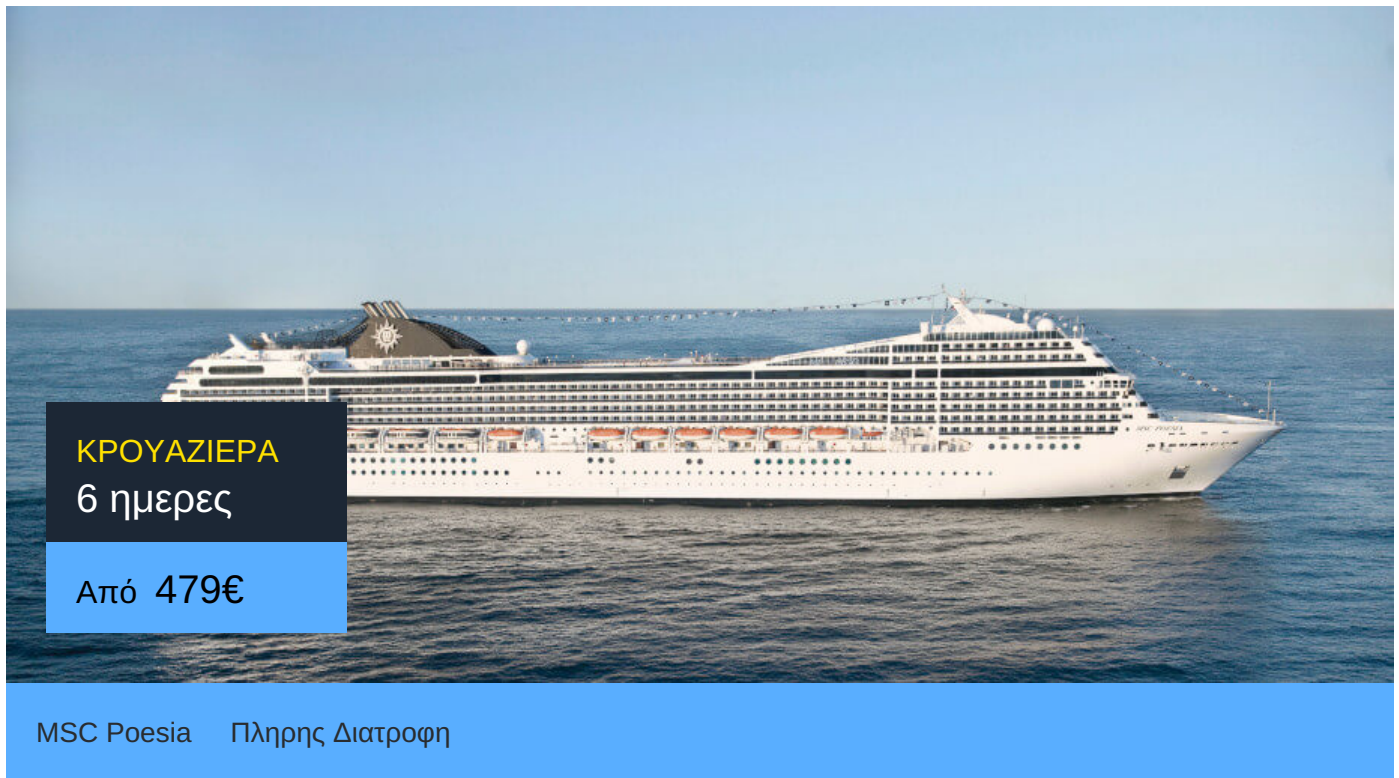

6ήμερη Κρουαζιέρα Bilbao, Southampton, Le Havre, Rotterdam, Copenhagen

ΠΛΗΡΟΦΟΡΙΕΣ

ΗΜΕΡΑ	ΠΡΟΟΡΙΣΜΟΣ	ΑΦΙΞΗ	ΑΝΑΧΩΡΗΣΗ
Ημέρα 1	Μπιλμπάο	-	18:00
Ημέρα 2	Εν πλω	N/:/A	N/:/A
Ημέρα 3	Σαουθάμπτον	07:00	20:00
Ημέρα 4	Χάβρη (Παρίσι)	07:00	20:00
Ημέρα 5	Ρότερνταμ	12:00	20:00
Ημέρα 6	Εν πλω	N/:/A	N/:/A
Ημέρα 7	Κοπεγχάγη	09:00	-

Περιλαμβάνονται

- Διαμονή σε καμπίνα της επιλογής σας
- Πλήρης διατροφή
- Καθημερινή ψυχαγωγία στο πλοίο
- Γυμναστήριο
- Λιμενικοί τέλη και φόροι
- Φιλοδωρήματα

Pamekrouaziera.gr
Η κρουαζιέρα στα καλύτερα της!

Δεν Περιλαμβάνονται

- Κατανάλωση ποτών / αναψυκτικών
- Προαιρετικές εκδρομές
- Ό,τι δεν αναφέρεται ρητά στα περιλαμβανόμενα

MSC Poesia

Το κρουαζιερόπλοιο MSC Poesia είναι μια ωδή στην ποίηση και στην ομορφιά. Αυτό το κρουαζιερόπλοιο συνδυάζει παραδοσιακή και σύγχρονη αρχιτεκτονική.

Οι κρουαζιέρες στο MSC Poesia είναι ένα υπερθέαμα. Θα βρεις το Zen Garden, έναν πανέμορφο κήπο μέσα στο κρουαζιερόπλοιο κι ένα εντυπωσιακό foyer. Θα γευτείς ιαπωνική κουζίνα στο εξωτικό Kaito Sushi Bar, με ζωγραφιές με γκέισες να σε κοιτάνε και σε ταξιδεύουν στην Άπω Ανατολή. Θα έχεις την ευκαιρία να φας και σε gourmet εστιατόρια. Θα πιείς εκλεκτά κρασιά στο Grappolo D' Oro και κοκτέιλ στο Mojito cocktail bar. Θα χαλαρώσεις στο βραβευμένο MSC Aurea Spa χάρη στο steam room, στη sauna και στα χαλαρωτικά μασάζ. Θα κάνεις πολλή γυμναστική εν πλω, θα παίξεις μπάσκετ ή tennis και θα ασκηθείς στο πλήρως εξοπλισμένο γυμναστήριο. Τα παιδιά θα διασκεδάσουν πολύ στην Stone Age and Dinosaur Play Area, θα παίξουν video games και θα κάνουν τα δικά τους παιδικά πάρτι στην DJ Disco. Μην ξεχάσεις να βουτήξεις στις τεράστιες πισίνες του κρουαζιερόπλοιου MSC Poesia και να πας στις κινηματογραφικές προβολές που γίνονται δίπλα στην πισίνα!