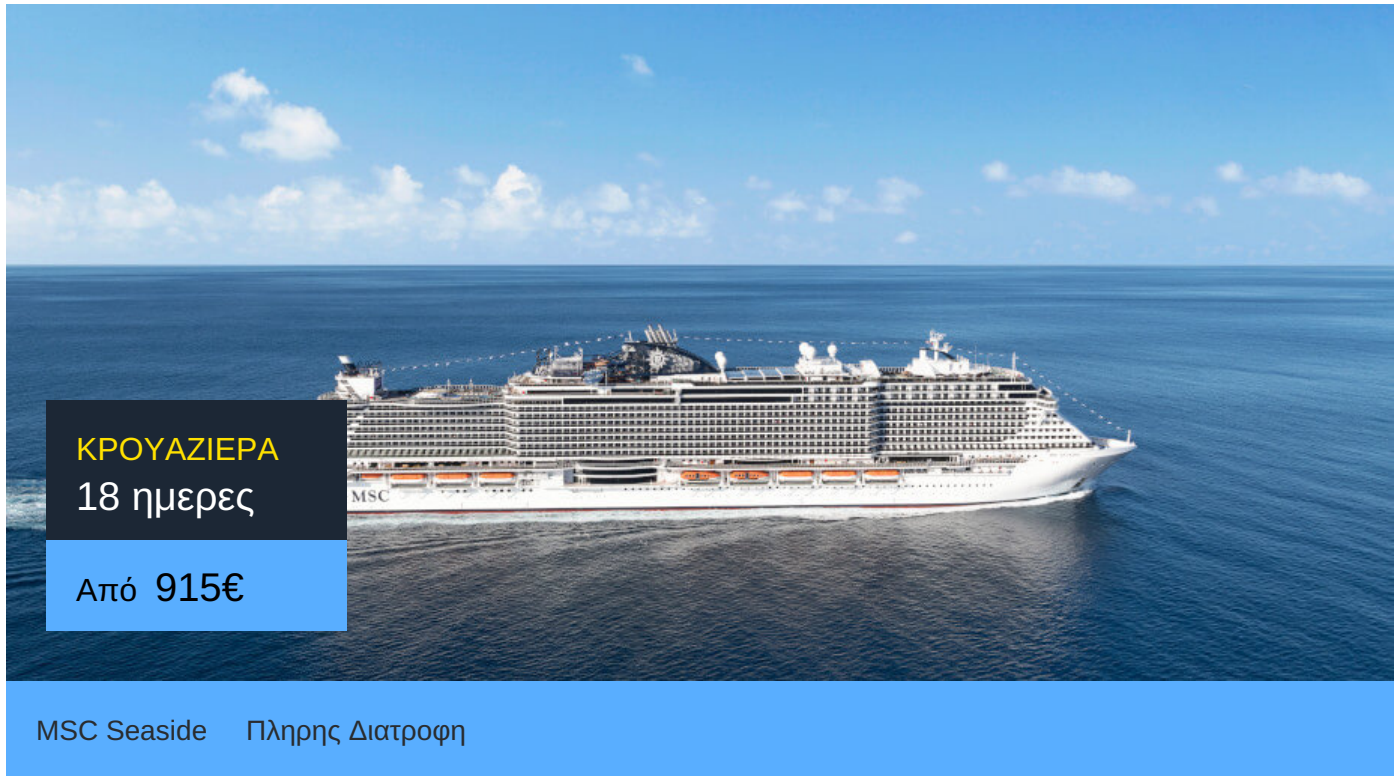

18ήμερη Κρουαζιέρα Barcelona, Valencia, Cadiz, Santa Cruz de Tenerife, Bridgetown, Saint George, San Juan, Miami

ΠΛΗΡΟΦΟΡΙΕΣ