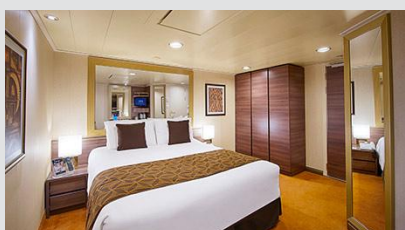

Εσωτερική Fantastica - IR2

Η Εσωτερική Deluxe Fantastica IR2, βρίσκεται στο 11ο – 13ο κατάστρωμα, έχει χωρητικότητα 16 τ.μ. και περιλαμβάνει δύο μονά κρεβάτια τα οποία κατόπιν αιτήματος μπορούν να μετατραπούν σε ένα διπλό. Επιπλέον περιλαμβάνει ευρύχωρη ντουλάπα, αναπαυτική πολυθρόνα, μπάνιο με ντουζιέρα, νιπτήρα, στεγνωτήρα μαλλιών, τηλεόραση, τηλέφωνο, Wi-Fi με χρέωση, μίνι μπαρ, χρηματοκιβώτιο και κλιματισμό.