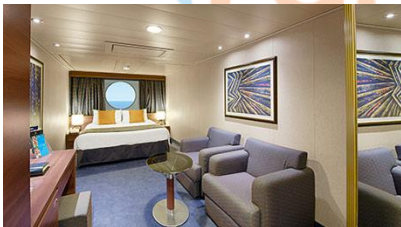

Εξωτερική Fantastica - OR2

Η Εξωτερική Καμπίνα Deluxe Fantastica OR2, βρίσκεται στο 8ο – 13ο κατάστρωμα και έχει χωρητικότητα 17 τ.μ. Περιλαμβάνει δύο μονά κρεβάτια τα οποία κατόπιν αιτήματος μπορούν να μετατραπούν σε ένα διπλό. Επιπλέον περιλαμβάνει ευρύχωρη ντουλάπα, μπάνιο με ντουζιέρα, αναπαυτική πολυθρόνα, νιπτήρα, στεγνωτήρα μαλλιών, τηλεόραση, τηλέφωνο, Wi-Fi με χρέωση, χρηματοκιβώτιο, κλιματισμό και παράθυρο.