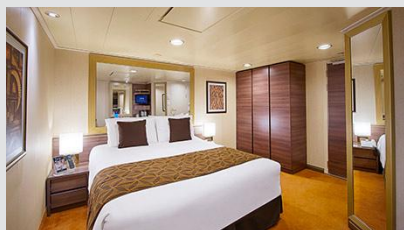

Οι Καμπίνες

Εσωτερική Bella Guaranteed - IB

Η Εσωτερική Καμπίνα Bella Guarantee IB, περιλαμβάνει δύο μονά κρεβάτια τα οποία κατόπιν αιτήματος μπορούν να μετατραπούν σε ένα διπλό. Επιπλέον περιλαμβάνει ευρύχωρη ντουλάπα, αναπαυτική πολυθρόνα, μπάνιο με ντουζιέρα, νιπτήρα, στεγνωτήρα μαλλιών, τηλεόραση, τηλέφωνο, Wi-Fi με χρέωση, μίνι μπαρ, χρηματοκιβώτιο και κλιματισμό.