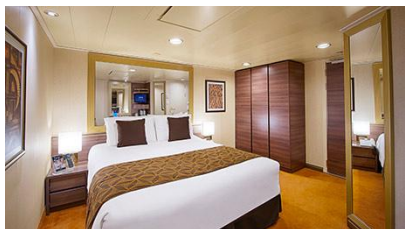

Οι Καμπίνες

Εσωτερική Bella Guaranteed - IB

Η Εσωτερική Καμπίνα Bella Guarantee IB, περιλαμβάνει δύο μονά κρεβάτια τα οποία κατόπιν αιτήματος μπορούν να μετατραπούν σε ένα διπλό. Επιπλέον περιλαμβάνει ευρύχωρη ντουλάπα, αναπαυτική πολυθρόνα, μπάνιο με ντουζιέρα, νιπτήρα, στεγνωτήρα μαλλιών, τηλεόραση, τηλέφωνο, Wi-Fi με χρέωση, μίνι μπαρ, χρηματοκιβώτιο και κλιματισμό.