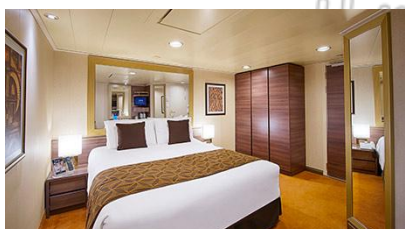

Εσωτερική Fantastica - IR1

Η Εσωτερική Deluxe Fantastica IR1, βρίσκεται στο 5ο – 10ο κατάστρωμα, έχει χωρητικότητα 16 τ.μ. και περιλαμβάνει δύο μονά κρεβάτια τα οποία κατόπιν αιτήματος μπορούν να μετατραπούν σε ένα διπλό. Επιπλέον περιλαμβάνει ευρύχωρη ντουλάπα, αναπαυτική πολυθρόνα, μπάνιο με ντουζιέρα, νιπτήρα, στεγνωτήρα μαλλιών, τηλεόραση, τηλέφωνο, Wi-Fi με χρέωση, μίνι μπαρ, χρηματοκιβώτιο και κλιματισμό.