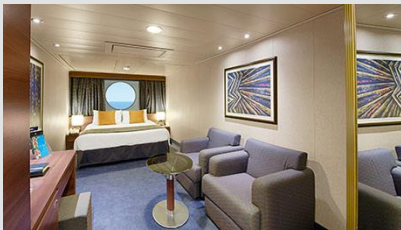

Εξωτερική Bella Guaranteed - OB

Η Εξωτερική Καμπίνα Bella Guarantee OB, περιλαμβάνει δύο μονά κρεβάτια τα οποία κατόπιν αιτήματος μπορούν να μετατραπούν σε ένα διπλό. Επιπλέον περιλαμβάνει ευρύχωρη ντουλάπα, αναπαυτική πολυθρόνα, μπάνιο με ντουζιέρα, νιπτήρα, στεγνωτήρα μαλλιών, τηλεόραση, τηλέφωνο, Wi-Fi με χρέωση, μίνι μπαρ, χρηματοκιβώτιο, κλιματισμό και παράθυρο με θέα.