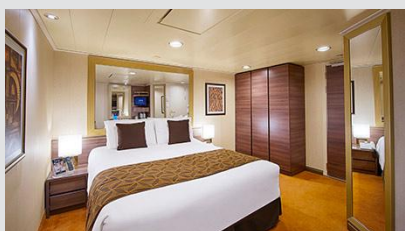

Εσωτερική Junior Fantastica - IM2

Η Εσωτερική Καμπίνα Junior Fantastica IM2, βρίσκεται στο 12ο – 13ο κατάστρωμα και έχει χωρητικότητα 13 τ.μ. Περιλαμβάνει δύο μονά κρεβάτια τα οποία κατόπιν αιτήματος μπορούν να μετατραπούν σε ένα διπλό. Επιπλέον περιλαμβάνει ευρύχωρη ντουλάπα, αναπαυτική πολυθρόνα, μπάνιο με ντουζιέρα, νιπτήρα, στεγνωτήρα μαλλιών, τηλεόραση, τηλέφωνο, Wi-Fi με χρέωση, μίνι μπαρ, χρηματοκιβώτιο και κλιματισμό.