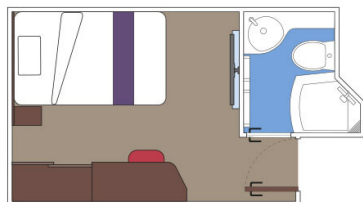

Εσωτερική Studio Fantastica κατάστρωμα 11-19 - IS
Η Εσωτερική Studio Fantastica IS, βρίσκεται στο 11ο – 19ο κατάστρωμα, έχει χωρητικότητα 10 τ.μ. και περιλαμβάνει δύο μονά κρεβάτια τα οποία κατόπιν αιτήματος μπορούν να μετατραπούν σε ένα διπλό. Επιπλέον περιλαμβάνει ευρύχωρη ντουλάπα, μπάνιο με ντουζιέρα, στεγνωτήρα μαλλιών, τηλεόραση, τηλέφωνο, Wi-Fi με χρέωση, μίνι μπαρ, χρηματοκιβώτιο και κλιματισμό.