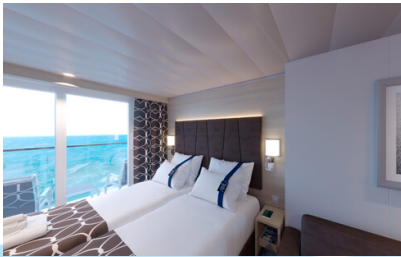

Μπαλκόνι Deluxe Fantastica κατάστρωμα 10-16 - BR4
Η Καμπίνα με μπαλκόνι Deluxe Fantastica BR4, βρίσκεται στο 16ο κατάστρωμα, έχει χωρητικότητα περίπου 17 τ.μ. και περιλαμβάνει μπαλκόνι περίπου 3τ.μ., δύο μονά κρεβάτια τα οποία κατόπιν αιτήματος μπορούν να μετατραπούν σε ένα διπλό. Επιπλέον περιλαμβάνει ευρύχωρη ντουλάπα, μπάνιο με ντουζιέρα ή μπανιέρα, καθιστικό με καναπέ, στεγνωτήρα μαλλιών, τηλεόραση, τηλέφωνο, Wi-Fi με χρέωση, μίνι μπαρ, χρηματοκιβώτιο και κλιματισμό.