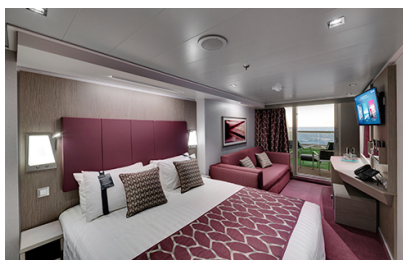

Σουίτα Premium Aurea με βεράντα κατάστρωμα 9 - SLT
Η Σουίτα Premium Aurea με βεράντα SLT, βρίσκεται στο 9ο κατάστρωμα, έχει χωρητικότητα 28 τ.μ. και περιλαμβάνει μπαλκόνι χωρητικότητας περίπου 38 τ.μ., δύο μονά κρεβάτια τα οποία κατόπιν αιτήματος μπορούν να μετατραπούν σε ένα διπλό. Επιπλέον περιλαμβάνει ευρύχωρη ντουλάπα, καθιστικό με καναπέ, μπάνιο με ντουζιέρα ή μπανιέρα, νιπτήρα, στεγνωτήρα μαλλιών, τηλεόραση, τηλέφωνο, Wi-Fi με χρέωση, μίνι μπαρ, χρηματοκιβώτιο, κλιματισμό και μπαλκόνι.