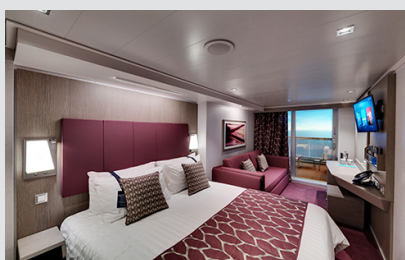

Μπαλκόνι Deluxe Fantastica κατάστρωμα 15 - BR4
Η Καμπίνα με μπαλκόνι Deluxe Fantastica BR4, βρίσκεται στο 15ο κατάστρωμα, έχει χωρητικότητα περίπου 17 τ.μ. και περιλαμβάνει μπαλκόνι περίπου 5-6 τ.μ., δύο μονά κρεβάτια τα οποία κατόπιν αιτήματος μπορούν να μετατραπούν σε ένα διπλό. Επιπλέον περιλαμβάνει ευρύχωρη ντουλάπα, μπάνιο με ντουζιέρα ή μπανιέρα, νιπτήρα, καθιστικό με καναπέ, στεγνωτήρα μαλλιών, τηλεόραση, τηλέφωνο, Wi-Fi με χρέωση, μίνι μπαρ, χρηματοκιβώτιο και κλιματισμό.