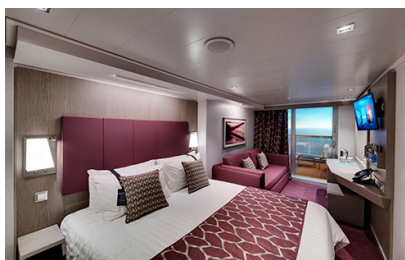

Μπαλκόνι Deluxe Fantastica κατάστρωμα 13-14 - BR3
Η Καμπίνα με μπαλκόνι Deluxe Fantastica BR3, βρίσκεται στο 13ο - 14ο κατάστρωμα, έχει χωρητικότητα περίπου 16-17 τ.μ. και περιλαμβάνει μπαλκόνι περίπου 5-6 τ.μ., δύο μονά κρεβάτια τα οποία κατόπιν αιτήματος μπορούν να μετατραπούν σε ένα διπλό. Επιπλέον περιλαμβάνει ευρύχωρη ντουλάπα, μπάνιο με ντουζιέρα ή μπανιέρα, νιπτήρα, καθιστικό με καναπέ, στεγνωτήρα μαλλιών, τηλεόραση, τηλέφωνο, Wi-Fi με χρέωση, μίνι μπαρ, χρηματοκιβώτιο και κλιματισμό.