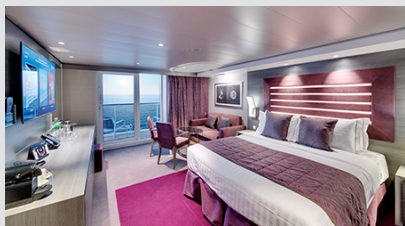

Σουίτα Deluxe MSC Yacht Club κατάστρωμα 14-18 - YC1
Η Σουίτα Deluxe Yacht Club YC1, βρίσκεται στο 14ο – 18ο κατάστρωμα, έχει χωρητικότητα 26 τ.μ. και περιλαμβάνει μπαλκόνι χωρητικότητας περίπου 5 τ.μ., δύο μονά κρεβάτια τα οποία κατόπιν αιτήματος μπορούν να μετατραπούν σε ένα διπλό. Επιπλέον περιλαμβάνει ευρύχωρη ντουλάπα, καθιστικό με καναπέ, μπάνιο με ντουζιέρα ή μπανιέρα, στεγνωτήρα μαλλιών, τηλεόραση, τηλέφωνο, Wi-Fi, μίνι μπαρ, χρηματοκιβώτιο, κλιματισμό και μπαλκόνι.