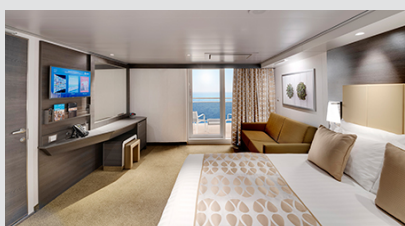

Μπαλκόνι Deluxe Fantastica κατάστρωμα 8-10 - BR1

Η Καμπίνα με μπαλκόνι Deluxe Fantastica BR1, βρίσκεται στο 8ο - 10ο κατάστρωμα, έχει χωρητικότητα περίπου 17 τ.μ. και περιλαμβάνει μπαλκόνι περίπου 4 τ.μ., δύο μονά κρεβάτια τα οποία κατόπιν αιτήματος μπορούν να μετατραπούν σε ένα διπλό. Επιπλέον περιλαμβάνει ευρύχωρη ντουλάπα, μπάνιο με ντουζιέρα ή μπανιέρα, καθιστικό με καναπέ, στεγνωτήρα μαλλιών, τηλεόραση, τηλέφωνο, Wi-Fi με χρέωση, μίνι μπαρ, χρηματοκιβώτιο και κλιματισμό.