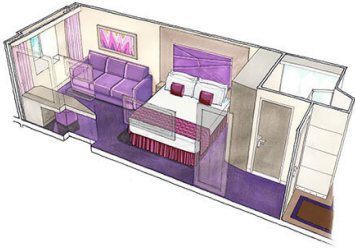

Οι Καμπίνες

Εσωτερική Bella Guaranteed - IB

Η Εσωτερική Καμπίνα Bella Guarantee IB, έχει χωρητικότητα 14-28 τ.μ. και περιλαμβάνει δύο μονά κρεβάτια τα οποία κατόπιν αιτήματος μπορούν να μετατραπούν σε ένα διπλό. Επιπλέον περιλαμβάνει ευρύχωρη ντουλάπα, αναπαυτική πολυθρόνα, μπάνιο με ντουζιέρα, νιπτήρα, στεγνωτήρα μαλλιών, τηλεόραση, τηλέφωνο, Wi-Fi με χρέωση, μίνι μπαρ, χρηματοκιβώτιο και κλιματισμό.

Εσωτερική Deluxe Fantastica κατάστρωμα 5-10 - IR1
Η Εσωτερική Deluxe Fantastica IR1, βρίσκεται στο 5ο – 10ο κατάστρωμα, έχει χωρητικότητα 14 τ.μ. και περιλαμβάνει δύο μονά κρεβάτια τα οποία κατόπιν αιτήματος μπορούν να μετατραπούν σε ένα διπλό. Επιπλέον περιλαμβάνει ευρύχωρη ντουλάπα, αναπαυτική πολυθρόνα, μπάνιο με ντουζιέρα, νιπτήρα, στεγνωτήρα μαλλιών, τηλεόραση, τηλέφωνο, Wi-Fi με χρέωση, μίνι μπαρ, χρηματοκιβώτιο και κλιματισμό.

Εσωτερική Deluxe Fantastica κατάστρωμα 11-15 - IR2
Η Εσωτερική Deluxe Fantastica IR2, βρίσκεται στο 11ο – 15ο κατάστρωμα, έχει χωρητικότητα 14-16 τ.μ. και περιλαμβάνει δύο μονά κρεβάτια τα οποία κατόπιν αιτήματος μπορούν να μετατραπούν σε ένα διπλό. Επιπλέον περιλαμβάνει ευρύχωρη ντουλάπα, αναπαυτική πολυθρόνα, μπάνιο με ντουζιέρα, νιπτήρα, στεγνωτήρα μαλλιών, τηλεόραση, τηλέφωνο, Wi-Fi με χρέωση, μίνι μπαρ, χρηματοκιβώτιο και κλιματισμό.

Εξωτερική Bella Guaranteed - OB
Η Εξωτερική Καμπίνα Bella Guarantee OB, βρίσκεται στο 5ο κατάστρωμα έχει χωρητικότητα 17 τ.μ. και περιλαμβάνει δύο μονά κρεβάτια τα οποία κατόπιν αιτήματος μπορούν να μετατραπούν σε ένα διπλό. Επιπλέον περιλαμβάνει ευρύχωρη ντουλάπα, αναπαυτική πολυθρόνα, μπάνιο με ντουζιέρα, νιπτήρα, στεγνωτήρα μαλλιών, τηλεόραση, τηλέφωνο, Wi-Fi με χρέωση, μίνι μπαρ, χρηματοκιβώτιο και κλιματισμό.