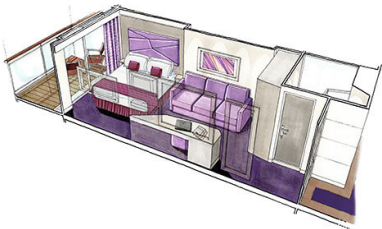

Οι Καμπίνες

Εσωτερική Bella Guaranteed - IB

Η Εσωτερική Καμπίνα Bella Guarantee IB, έχει χωρητικότητα 14-28 τ.μ. και περιλαμβάνει δύο μονά κρεβάτια τα οποία κατόπιν αιτήματος μπορούν να μετατραπούν σε ένα διπλό. Επιπλέον περιλαμβάνει ευρύχωρη ντουλάπα, αναπαυτική πολυθρόνα, μπάνιο με ντουζιέρα, νιπτήρα, στεγνωτήρα μαλλιών, τηλεόραση, τηλέφωνο, Wi-Fi με χρέωση, μίνι μπαρ, χρηματοκιβώτιο και κλιματισμό.

Εσωτερική Premium Fantastica κατάστρωμα 10 - IL1
Η Εσωτερική Premium Fantastica IL1, βρίσκεται στο 10ο κατάστρωμα, έχει χωρητικότητα 28 τ.μ. και περιλαμβάνει δύο μονά κρεβάτια τα οποία κατόπιν αιτήματος μπορούν να μετατραπούν σε ένα διπλό. Επιπλέον περιλαμβάνει ευρύχωρη ντουλάπα, αναπαυτική πολυθρόνα, μπάνιο με ντουζιέρα, νιπτήρα, στεγνωτήρα μαλλιών, τηλεόραση, τηλέφωνο, Wi-Fi με χρέωση, μίνι μπαρ, χρηματοκιβώτιο και κλιματισμό.

Εξωτερική Bella Guaranteed - OB
Η Εξωτερική Καμπίνα Bella Guarantee OB, βρίσκεται στο 5ο κατάστρωμα έχει χωρητικότητα 17 τ.μ. και περιλαμβάνει δύο μονά κρεβάτια τα οποία κατόπιν αιτήματος μπορούν να μετατραπούν σε ένα διπλό. Επιπλέον περιλαμβάνει ευρύχωρη ντουλάπα, αναπαυτική πολυθρόνα, μπάνιο με ντουζιέρα, νιπτήρα, στεγνωτήρα μαλλιών, τηλεόραση, τηλέφωνο, Wi-Fi με χρέωση, μίνι μπαρ, χρηματοκιβώτιο και κλιματισμό.

Μπαλκόνι Bella Guaranteed - BB
Η Καμπίνα με μπαλκόνι Bella Guarantee BB, έχει χωρητικότητα 16-17 τ.μ. και το μπαλκόνι έχει χωρητικότητα 5-9 τ.μ. έχει δύο μονά κρεβάτια τα οποία κατόπιν αιτήματος μπορούν να μετατραπούν σε ένα διπλό. Επιπλέον περιλαμβάνει ευρύχωρη ντουλάπα, καθιστικό με καναπέ, μπάνιο με ντουζιέρα, νιπτήρα, στεγνωτήρα μαλλιών, τηλεόραση, τηλέφωνο, Wi-Fi με χρέωση, μίνι μπαρ, χρηματοκιβώτιο, κλιματισμό και μπαλκόνι.