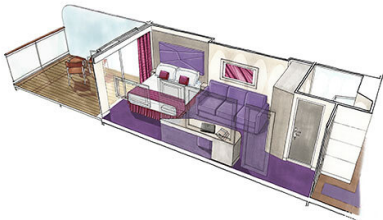

Εξωτερική Bella Guaranteed - OB
Η Εξωτερική Καμπίνα Bella Guarantee OB, βρίσκεται στο 5ο κατάστρωμα έχει χωρητικότητα 17 τ.μ. και περιλαμβάνει δύο μονά κρεβάτια τα οποία κατόπιν αιτήματος μπορούν να μετατραπούν σε ένα διπλό. Επιπλέον περιλαμβάνει ευρύχωρη ντουλάπα, αναπαυτική πολυθρόνα, μπάνιο με ντουζιέρα, νιπτήρα, στεγνωτήρα μαλλιών, τηλεόραση, τηλέφωνο, Wi-Fi με χρέωση, μίνι μπαρ, χρηματοκιβώτιο και κλιματισμό.

Μπαλκόνι Deluxe Fantastica κατάστρωμα 15 - BR4
Η Καμπίνα με μπαλκόνι Deluxe Fantastica BR4, βρίσκεται στο 15ο κατάστρωμα, έχει χωρητικότητα περίπου 17 τ.μ. και περιλαμβάνει μπαλκόνι περίπου 5-6 τ.μ., δύο μονά κρεβάτια τα οποία κατόπιν αιτήματος μπορούν να μετατραπούν σε ένα διπλό. Επιπλέον περιλαμβάνει ευρύχωρη ντουλάπα, μπάνιο με ντουζιέρα ή μπανιέρα, νιπτήρα, καθιστικό με καναπέ, στεγνωτήρα μαλλιών, τηλεόραση, τηλέφωνο, Wi-Fi με χρέωση, μίνι μπαρ, χρηματοκιβώτιο και κλιματισμό.

Μπαλκόνι Aurea κατάστρωμα 9-15 - BA
Η Καμπίνα με Μπαλκόνι Aurea BA, βρίσκεται στο 9ο – 15ο κατάστρωμα, έχει χωρητικότητα 17 τ.μ. και περιλαμβάνει μπαλκόνι περίπου 5-9 τ.μ. δύο μονά κρεβάτια τα οποία κατόπιν αιτήματος μπορούν να μετατραπούν σε ένα διπλό. Επιπλέον περιλαμβάνει ευρύχωρη ντουλάπα, καθιστικό με καναπέ, μπάνιο με ντουζιέρα ή μπανιέρα, νιπτήρα στεγνωτήρα μαλλιών, τηλεόραση, τηλέφωνο, Wi-Fi με χρέωση, μίνι μπαρ, χρηματοκιβώτιο, κλιματισμό και μπαλκόνι.

Σουίτα Junior Aurea κατάστρωμα 9 - SM

Η Σουίτα Junior Aurea SM, βρίσκεται στο 9ο κατάστρωμα, έχει χωρητικότητα 17 τ.μ. και περιλαμβάνει μπαλκόνι περίπου 16 τ.μ., δύο μονά κρεβάτια τα οποία κατόπιν αιτήματος μπορούν να μετατραπούν σε ένα διπλό. Επιπλέον περιλαμβάνει ευρύχωρη ντουλάπα, καθιστικό με καναπέ, μπάνιο με ντουζιέρα ή μπανιέρα, νιπτήρα, στεγνωτήρα μαλλιών, τηλεόραση, τηλέφωνο, Wi-Fi με χρέωση, μίνι μπαρ, χρηματοκιβώτιο, κλιματισμό και μπαλκόνι.