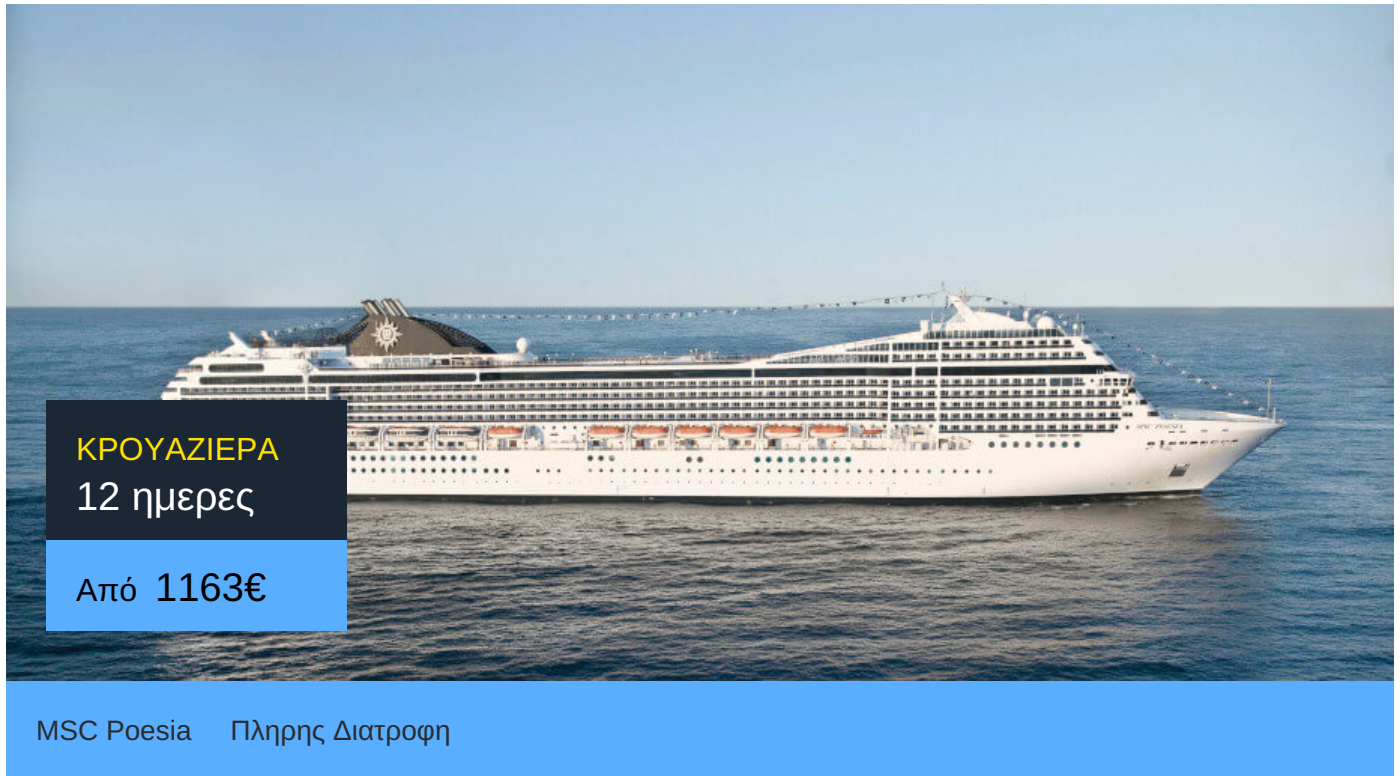

12ήμερη Κρουαζιέρα Barcelona, Casablanca, Santa Cruz de Tenerife, Funchal, Malaga, Marseille, Genoa, Marseille, Barcelona

ΠΛΗΡΟΦΟΡΙΕΣ

ΗΜΕΡΑ	ΠΡΟΟΡΙΣΜΟΣ	ΑΦΙΞΗ	ΑΝΑΧΩΡΗΣΗ
Ημέρα 1	Βαρκελώνη	-	18:00
Ημέρα 2	Εν πλω	-	-
Ημέρα 3	Καζαπλάνκα	09:00	22:00
Ημέρα 4	Εν πλω	-	-
Ημέρα 5	Τενερίφη	08:00	16:00
Ημέρα 6	Φουνκάλ	09:00	16:00
Ημέρα 7	Εν πλω	-	-
Ημέρα 8	Μάλαγα	08:00	17:00
Ημέρα 9	Εν πλω	-	-
Ημέρα 10	Μασσαλία	09:00	17:00
Ημέρα 11	Γένοβα	07:00	18:00
Ημέρα 12	Μασσαλία	08:00	18:00
Ημέρα 13	Βαρκελώνη	08:00	-

MSC Poesia

Το κρουαζιερόπλοιο MSC Poesia είναι μια ωδή στην ποίηση και στην ομορφιά. Αυτό το κρουαζιερόπλοιο συνδυάζει παραδοσιακή και σύγχρονη αρχιτεκτονική.

Οι κρουαζιέρες στο MSC Poesia είναι ένα υπερθέαμα. Θα βρεις το Zen Garden, έναν πανέμορφο κήπο μέσα στο κρουαζιερόπλοιο κι ένα εντυπωσιακό foyer. Θα γευτείς ιαπωνική κουζίνα στο εξωτικό Kaito Sushi Bar, με ζωγραφιές με γκέισες να σε κοιτάνε και σε ταξιδεύουν στην Άπω Ανατολή. Θα έχεις την ευκαιρία να φας και σε gourmet εστιατόρια. Θα πιείς εκλεκτά κρασιά στο Grappolo D' Oro και κοκτέιλ στο Mojito cocktail bar. Θα χαλαρώσεις στο βραβευμένο MSC Aurea Spa χάρη στο steam room, στη sauna και στα χαλαρωτικά μασάζ. Θα κάνεις πολλή γυμναστική εν πλω, θα παίξεις μπάσκετ ή tennis και θα ασκηθείς στο πλήρως εξοπλισμένο γυμναστήριο. Τα παιδιά θα διασκεδάσουν πολύ στην Stone Age and Dinosaur Play Area, θα παίξουν video games και θα κάνουν τα δικά τους παιδικά πάρτι στην DJ Disco. Μην ξεχάσεις να βουτήξεις στις τεράστιες πισίνες του κρουαζιερόπλοιου MSC Poesia και να πας στις κινηματογραφικές προβολές που γίνονται δίπλα στην πισίνα!