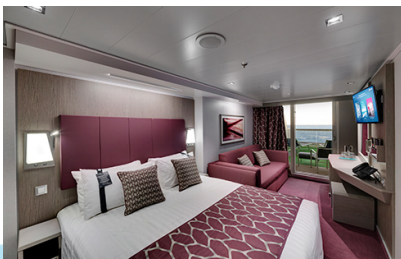

Σουίτα Royal MSC Yacht Club κατάστρωμα 16 - YC3

Η Σουίτα Royal Yacht Club YC3, βρίσκεται στο 16ο κατάστρωμα, έχει χωρητικότητα 62 τ.μ. και περιλαμβάνει μπαλκόνι χωρητικότητας 33 τ.μ. με ιδιωτικό τζακούζι και τραπεζαρία, ξεχωριστό καθιστικό και τραπεζαρία, μεγάλη ντουλάπα, μπάνιο με μπανιέρα και ντουζιέρα, νιπτήρα, στεγνωτήρα μαλλιών, τηλεόραση, τηλέφωνο Wi-Fi με χρέωση, μίνι μπαρ, χρηματοκιβώτιο, κλιματισμό και μπαλκόνι.

Pamekrouaziera.gr

Η κρουαζιέρα στα καλύτερα της!