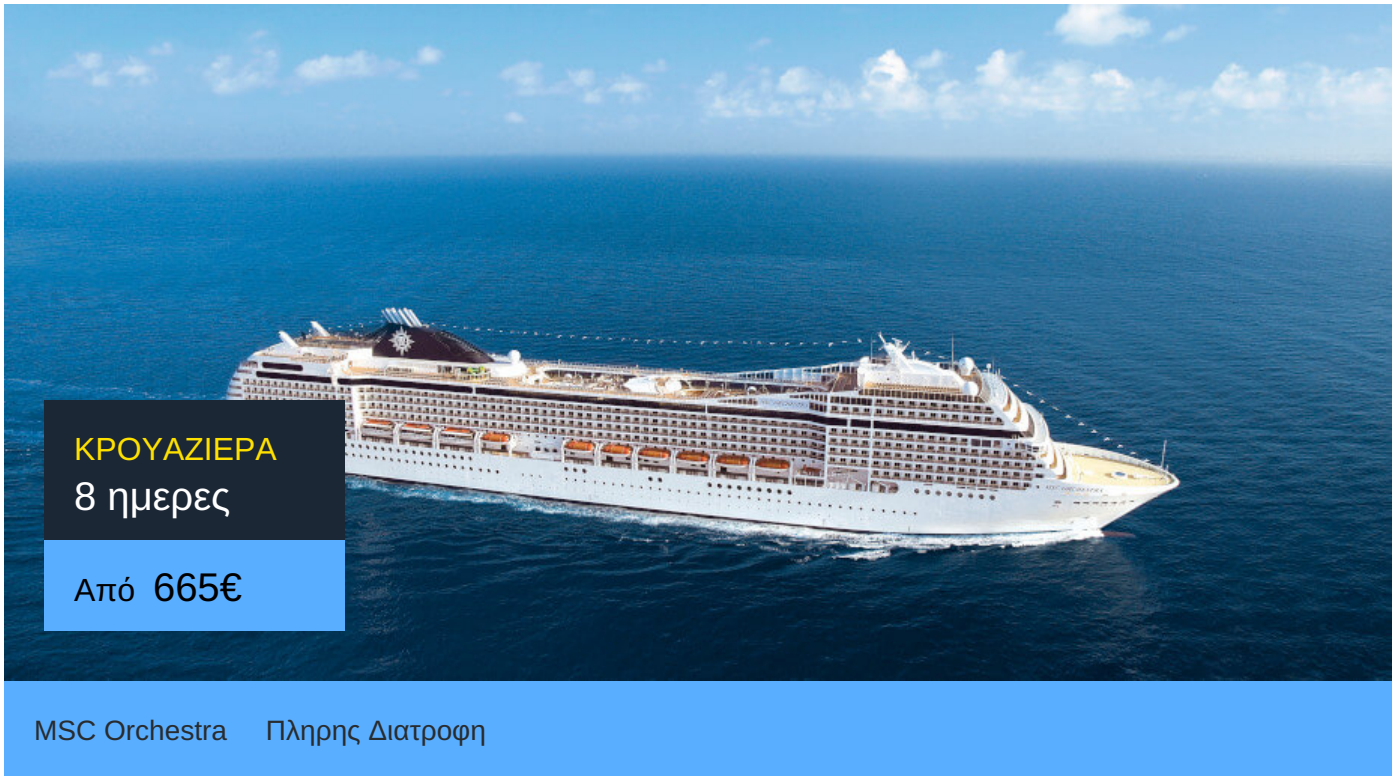

8ήμερη Κρουαζιέρα Marseille, Palma de Mallorca, Valencia, Genova, Cannes, Olbia, Genova, Marseille

ΠΛΗΡΟΦΟΡΙΕΣ