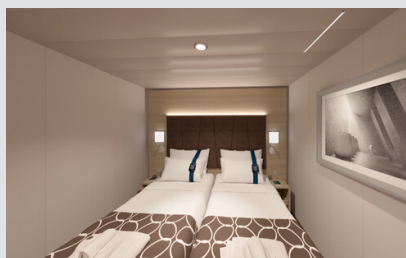

### Εσωτερική Bella Guaranteed - IB

Η Εσωτερική Καμπίνα Bella Guarantee IB, βρίσκεται στο 5ο – 21ο κατάστρωμα, έχει χωρητικότητα 15τ.μ. και περιλαμβάνει δύο μονά κρεβάτια τα οποία κατόπιν αιτήματος μπορούν να μετατραπούν σε ένα διπλό. Επιπλέον περιλαμβάνει ευρύχωρη ντουλάπα, αναπαυτική πολυθρόνα, μπάνιο με ντουζιέρα, στεγνωτήρα μαλλιών, τηλεόραση, Wi-Fi με χρέωση, τηλέφωνο, μίνι μπαρ, χρηματοκιβώτιο και κλιματισμό.