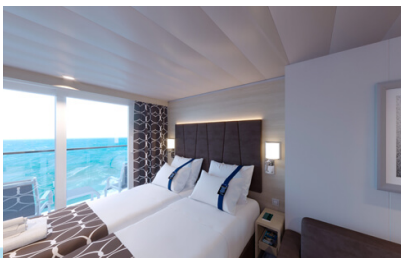

Μπαλκόνι Deluxe Fantastica κατάστρωμα 10-16 - BR4
Η Καμπίνα με μπαλκόνι Deluxe Fantastica BR4, βρίσκεται στο 16ο κατάστρωμα, έχει χωρητικότητα περίπου 17 τ.μ. και περιλαμβάνει μπαλκόνι περίπου 3τ.μ., δύο μονά κρεβάτια τα οποία κατόπιν αιτήματος μπορούν να μετατραπούν σε ένα διπλό. Επιπλέον περιλαμβάνει ευρύχωρη ντουλάπα, μπάνιο με ντουζιέρα ή μπανιέρα, καθιστικό με καναπέ, στεγνωτήρα μαλλιών, τηλεόραση, τηλέφωνο, Wi-Fi με χρέωση, μίνι μπαρ, χρηματοκιβώτιο και κλιματισμό.