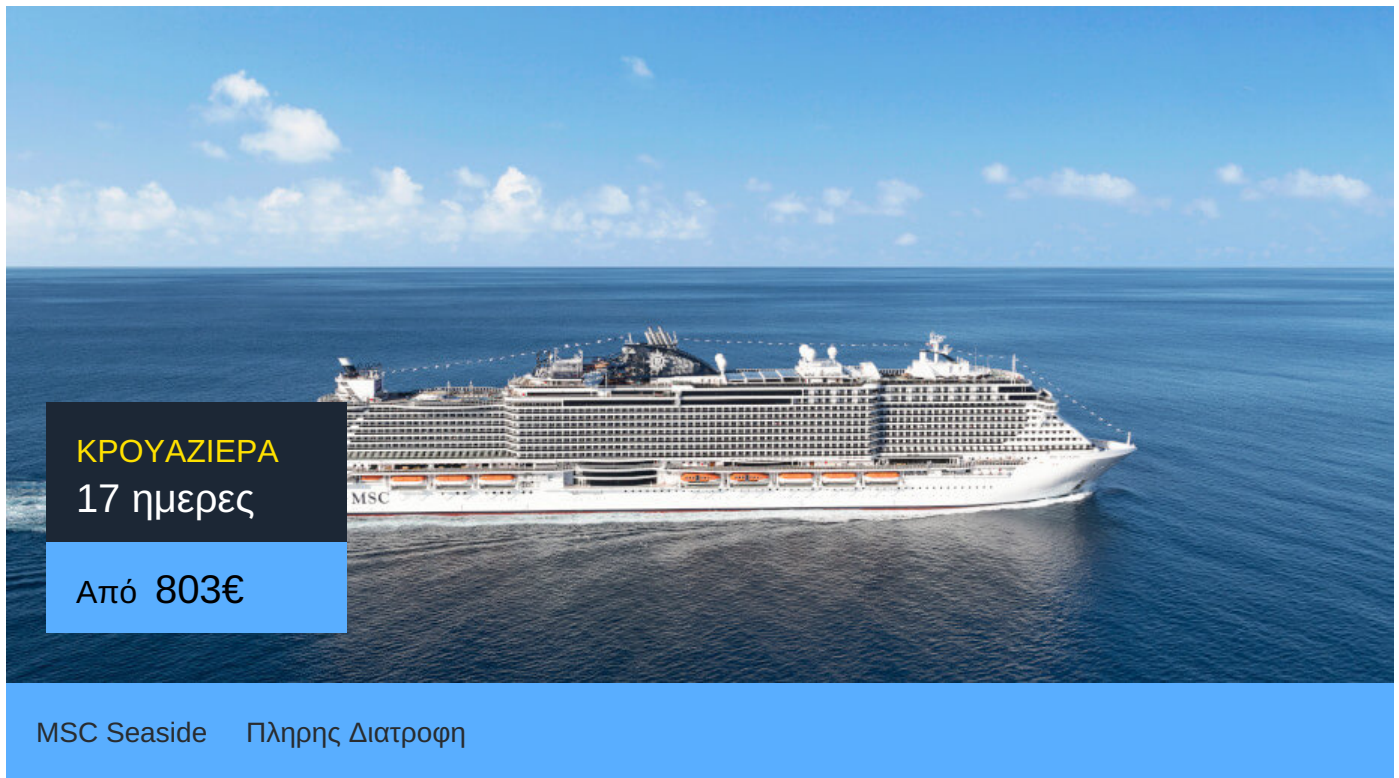

17ήμερη Κρουαζιέρα Valencia, Cadiz, Santa Cruz de Tenerife,  
Bridgetown, Saint George, San Juan, Miami

ΠΛΗΡΟΦΟΡΙΕΣ

ΗΜΕΡΑ	ΠΡΟΟΡΙΣΜΟΣ	ΑΦΙΞΗ	ΑΝΑΧΩΡΗΣΗ
Ημέρα 1	Βαλένθια	-	18:00
Ημέρα 2	Εν πλω	N/:A	N/:A
Ημέρα 3	Κάντιθ	08:00	18:00
Ημέρα 4	Εν πλω	N/:A	N/:A
Ημέρα 5	Τενερίφη	08:00	19:00
Ημέρα 6	Εν πλω	N/:A	N/:A
Ημέρα 7	Εν πλω	N/:A	N/:A
Ημέρα 8	Εν πλω	N/:A	N/:A
Ημέρα 9	Εν πλω	N/:A	N/:A
Ημέρα 10	Εν πλω	N/:A	N/:A
Ημέρα 11	Εν πλω	N/:A	N/:A
Ημέρα 12	Μπριζτάουν	08:00	19:00
Ημέρα 13	Άγιος Γεώργιος	08:00	19:00
Ημέρα 14	Εν πλω	N/:A	N/:A
Ημέρα 15	Σαν Χουάν	07:00	20:00
Ημέρα 16	Εν πλω	N/:A	N/:A
Ημέρα 17	Εν πλω	N/:A	N/:A
Ημέρα 18	Μαϊάμι	07:00	-

# MSC Seaside

Το κρουαζιερόπλοιο MSC Seaside θα αλλάξει μια για πάντα τις κρουαζιέρες σου!

Το νέο κρουαζιερόπλοιο της MSC Cruises θα σε φέρει πιο κοντά στη θάλασσα από ποτέ! Την έχεις κοντά σου χάρη στα γυάλινα πατώματα του κρουαζιερόπλοιου. Στο κατάστρωμα 8 θα βρεις πολλά εστιατόρια και bar όπου θα μπορείς να φας και να πιείς με θέα τη θάλασσα. Οι δυο μεγάλες πισίνες του, οι Miami Beach Pool κι η South Beach Pool διαθέτουν πανοραμική θέα και σου επιτρέπουν ακόμα και να κάνεις ηλιοθεραπεία μέσα στο νερό χάρη στα στρώματα που βρίσκονται εν πλω. Το φαγητό είναι μια εξίσου πλούσια εμπειρία μέσα στο κρουαζιερόπλοιο θα βρεις 10 εστιατόρια, σαν το Ocean Grey με θαλασσινά και το Biscayne Bay Restaurant & Buffet σχεδιασμένο ειδικά για παιδιά. Θα βρεις μέχρι και γαλλικό bistrot, το Bistrot La Boheme. Θα χαλαρώσεις στις άνετες καμπίνες που συνδυάζουν στυλ και άνεση, θα παίξεις στο Forest Aquadventure Club με τις δυο τεράστιες νεροτσουλήθρες του και θα απολαύσεις θεατρικές παραστάσεις στο Metropolitan Theatre ενώ θα παίξεις ακόμα και μπόουλινγκ!