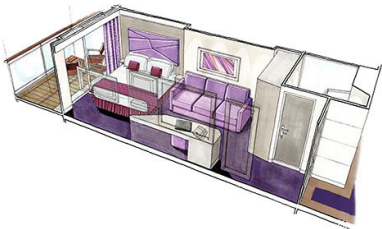

### Εσωτερική Bella Guaranteed - IB

Η Εσωτερική Καμπίνα Bella Guarantee IB, έχει χωρητικότητα 14-28 τ.μ. και περιλαμβάνει δύο μονά κρεβάτια τα οποία κατόπιν αιτήματος μπορούν να μετατραπούν σε ένα διπλό. Επιπλέον περιλαμβάνει ευρύχωρη ντουλάπα, αναπαυτική πολυθρόνα, μπάνιο με ντουζιέρα, νιπτήρα, στεγνωτήρα μαλλιών, τηλεόραση, τηλέφωνο, Wi-Fi με χρέωση, μίνι μπαρ, χρηματοκιβώτιο και κλιματισμό.

**Εσωτερική Premium Fantastica κατάστρωμα 10 - IL1**  
Η Εσωτερική Premium Fantastica IL1, βρίσκεται στο 10ο κατάστρωμα, έχει χωρητικότητα 28 τ.μ. και περιλαμβάνει δύο μονά κρεβάτια τα οποία κατόπιν αιτήματος μπορούν να μετατραπούν σε ένα διπλό. Επιπλέον περιλαμβάνει ευρύχωρη ντουλάπα, αναπαυτική πολυθρόνα, μπάνιο με ντουζιέρα, νιπτήρα, στεγνωτήρα μαλλιών, τηλεόραση, τηλέφωνο, Wi-Fi με χρέωση, μίνι μπαρ, χρηματοκιβώτιο και κλιματισμό.

**Εξωτερική Bella Guaranteed - OB**  
Η Εξωτερική Καμπίνα Bella Guarantee OB, βρίσκεται στο 5ο κατάστρωμα έχει χωρητικότητα 17 τ.μ. και περιλαμβάνει δύο μονά κρεβάτια τα οποία κατόπιν αιτήματος μπορούν να μετατραπούν σε ένα διπλό. Επιπλέον περιλαμβάνει ευρύχωρη ντουλάπα, αναπαυτική πολυθρόνα, μπάνιο με ντουζιέρα, νιπτήρα, στεγνωτήρα μαλλιών, τηλεόραση, τηλέφωνο, Wi-Fi με χρέωση, μίνι μπαρ, χρηματοκιβώτιο και κλιματισμό.

Μπαλκόνι Bella Guaranteed - BB  
Η Καμπίνα με μπαλκόνι Bella Guarantee BB, έχει χωρητικότητα 16-17 τ.μ. και το μπαλκόνι έχει χωρητικότητα 5-9 τ.μ. έχει δύο μονά κρεβάτια τα οποία κατόπιν αιτήματος μπορούν να μετατραπούν σε ένα διπλό. Επιπλέον περιλαμβάνει ευρύχωρη ντουλάπα, καθιστικό με καναπέ, μπάνιο με ντουζιέρα, νιπτήρα, στεγνωτήρα μαλλιών, τηλεόραση, τηλέφωνο, Wi-Fi με χρέωση, μίνι μπαρ, χρηματοκιβώτιο, κλιματισμό και μπαλκόνι.