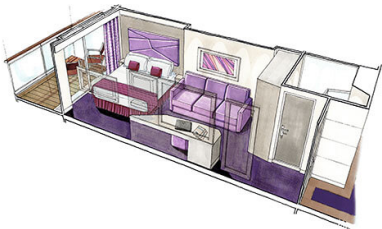

Εσωτερική Bella Guaranteed - IB

Η Εσωτερική Καμπίνα Bella Guarantee IB, έχει χωρητικότητα 14-28 τ.μ. και περιλαμβάνει δύο μονά κρεβάτια τα οποία κατόπιν αιτήματος μπορούν να μετατραπούν σε ένα διπλό. Επιπλέον περιλαμβάνει ευρύχωρη ντουλάπα, αναπαυτική πολυθρόνα, μπάνιο με ντουζιέρα, νιπτήρα, στεγνωτήρα μαλλιών, τηλεόραση, τηλέφωνο, Wi-Fi με χρέωση, μίνι μπαρ, χρηματοκιβώτιο και κλιματισμό.

Εσωτερική Premium Fantastica κατάστρωμα 10 - IL1
Η Εσωτερική Premium Fantastica IL1, βρίσκεται στο 10ο κατάστρωμα, έχει χωρητικότητα 28 τ.μ. και περιλαμβάνει δύο μονά κρεβάτια τα οποία κατόπιν αιτήματος μπορούν να μετατραπούν σε ένα διπλό. Επιπλέον περιλαμβάνει ευρύχωρη ντουλάπα, αναπαυτική πολυθρόνα, μπάνιο με ντουζιέρα, νιπτήρα, στεγνωτήρα μαλλιών, τηλεόραση, τηλέφωνο, Wi-Fi με χρέωση, μίνι μπαρ, χρηματοκιβώτιο και κλιματισμό.

Εξωτερική Bella Guaranteed - OB
Η Εξωτερική Καμπίνα Bella Guarantee OB, βρίσκεται στο 5ο κατάστρωμα έχει χωρητικότητα 17 τ.μ. και περιλαμβάνει δύο μονά κρεβάτια τα οποία κατόπιν αιτήματος μπορούν να μετατραπούν σε ένα διπλό. Επιπλέον περιλαμβάνει ευρύχωρη ντουλάπα, αναπαυτική πολυθρόνα, μπάνιο με ντουζιέρα, νιπτήρα, στεγνωτήρα μαλλιών, τηλεόραση, τηλέφωνο, Wi-Fi με χρέωση, μίνι μπαρ, χρηματοκιβώτιο και κλιματισμό.

Μπαλκόνι Bella Guaranteed - BB

Η Καμπίνα με μπαλκόνι Bella Guarantee BB, έχει χωρητικότητα 16-17 τ.μ. και το μπαλκόνι έχει χωρητικότητα 5-9 τ.μ. έχει δύο μονά κρεβάτια τα οποία κατόπιν αιτήματος μπορούν να μετατραπούν σε ένα διπλό. Επιπλέον περιλαμβάνει ευρύχωρη ντουλάπα, καθιστικό με καναπέ, μπάνιο με ντουζιέρα, νιπτήρα, στεγνωτήρα μαλλιών, τηλεόραση, τηλέφωνο, Wi-Fi με χρέωση, μίνι μπαρ, χρηματοκιβώτιο, κλιματισμό και μπαλκόνι.