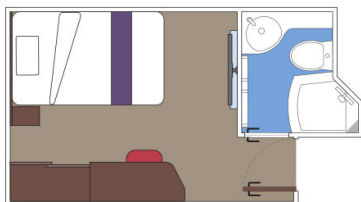

Pamekrouazieta.gr
Η κρουαζιέρα στα καλύτερα της!

Οι Καμπίνες

Εσωτερική Bella Guaranteed - IB

Η Εσωτερική Καμπίνα Bella Guarantee IB, βρίσκεται στο 5ο – 21ο κατάστρωμα, έχει χωρητικότητα 15τ.μ. και περιλαμβάνει δύο μονά κρεβάτια τα οποία κατόπιν αιτήματος μπορούν να μετατραπούν σε ένα διπλό. Επιπλέον περιλαμβάνει ευρύχωρη ντουλάπα, αναπαυτική πολυθρόνα, μπάνιο με ντουζιέρα, στεγνωτήρα μαλλιών, τηλεόραση, Wi-Fi με χρέωση, τηλέφωνο, μίνι μπαρ, χρηματοκιβώτιο και κλιματισμό.

Εσωτερική Deluxe Fantastica κατάστρωμα 5-14 - IR1
Η Εσωτερική Deluxe Fantastica IR1, βρίσκεται στο 5ο – 14ο κατάστρωμα, έχει χωρητικότητα 15 τ.μ. και περιλαμβάνει δύο μονά κρεβάτια τα οποία κατόπιν αιτήματος μπορούν να μετατραπούν σε ένα διπλό. Επιπλέον περιλαμβάνει ευρύχωρη ντουλάπα, αναπαυτική πολυθρόνα, μπάνιο με ντουζιέρα, στεγνωτήρα μαλλιών, τηλεόραση, Wi-Fi με χρέωση, τηλέφωνο, μίνι μπαρ, χρηματοκιβώτιο και κλιματισμό.

Εσωτερική Deluxe Fantastica κατάστρωμα 15-21 - IR2
Η Εσωτερική Deluxe Fantastica IR2, βρίσκεται στο 15ο – 21ο κατάστρωμα, έχει χωρητικότητα 15 τ.μ. και περιλαμβάνει δύο μονά κρεβάτια τα οποία κατόπιν αιτήματος μπορούν να μετατραπούν σε ένα διπλό. Επιπλέον περιλαμβάνει ευρύχωρη ντουλάπα, αναπαυτική πολυθρόνα, μπάνιο με ντουζιέρα, στεγνωτήρα μαλλιών, τηλεόραση, Wi-Fi με χρέωση, τηλέφωνο, μίνι μπαρ, χρηματοκιβώτιο και κλιματισμό.