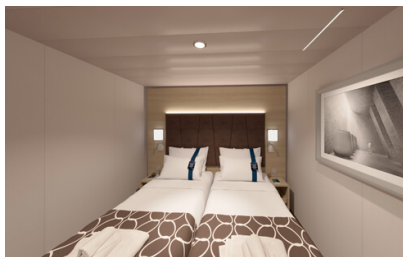

Pamekrouazieta.gr
Η κρουαζιέρα στα καλύτερα της!

Οι Καμπίνες

Εσωτερική Bella Guaranteed - IB

Η Εσωτερική Καμπίνα Bella Guarantee IB, βρίσκεται στο 5ο – 21ο κατάστρωμα, έχει χωρητικότητα 15τ.μ. και περιλαμβάνει δύο μονά κρεβάτια τα οποία κατόπιν αιτήματος μπορούν να μετατραπούν σε ένα διπλό. Επιπλέον περιλαμβάνει ευρύχωρη ντουλάπα, αναπαυτική πολυθρόνα, μπάνιο με ντουζιέρα, στεγνωτήρα μαλλιών, τηλεόραση, Wi-Fi με χρέωση, τηλέφωνο, μίνι μπαρ, χρηματοκιβώτιο και κλιματισμό.

Εξωτερική Bella Guaranteed - OB
Η Εξωτερική Καμπίνα Bella Guarantee OB, βρίσκεται στο 5ο – 14ο κατάστρωμα, έχει χωρητικότητα 12-20 τ.μ. και περιλαμβάνει δύο μονά κρεβάτια τα οποία κατόπιν αιτήματος μπορούν να μετατραπούν σε ένα διπλό. Επιπλέον περιλαμβάνει ευρύχωρη ντουλάπα, αναπαυτική πολυθρόνα, μπάνιο με ντουζιέρα, στεγνωτήρα μαλλιών, τηλεόραση, Wi-Fi με χρέωση, τηλέφωνο, μίνι μπαρ, χρηματοκιβώτιο, κλιματισμό και παράθυρο με θέα.