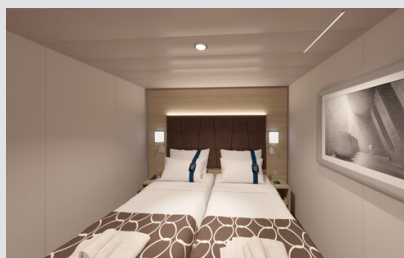

Pamekrouazieta.gr
Η κρουαζιέρα στα καλύτερα της!

Οι Καμπίνες

Εσωτερική Bella Guaranteed - IB

Η Εσωτερική Καμπίνα Bella Guarantee IB, βρίσκεται στο 5ο – 21ο κατάστρωμα, έχει χωρητικότητα 15τ.μ. και περιλαμβάνει δύο μονά κρεβάτια τα οποία κατόπιν αιτήματος μπορούν να μετατραπούν σε ένα διπλό. Επιπλέον περιλαμβάνει ευρύχωρη ντουλάπα, αναπαυτική πολυθρόνα, μπάνιο με ντουζιέρα, στεγνωτήρα μαλλιών, τηλεόραση, Wi-Fi με χρέωση, τηλέφωνο, μίνι μπαρ, χρηματοκιβώτιο και κλιματισμό.