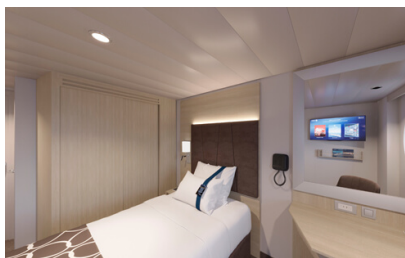

Εξωτερική Studio Fantastica κατάστρωμα 5-14 - OS
Η Εξωτερική Studio Fantastica OS, βρίσκεται στο 5ο - 14ο κατάστρωμα, έχει χωρητικότητα 12 τ.μ. και περιλαμβάνει δύο μονά κρεβάτια τα οποία κατόπιν αιτήματος μπορούν να μετατραπούν σε ένα διπλό. Επιπλέον περιλαμβάνει ευρύχωρη ντουλάπα, μπάνιο με ντουζιέρα, στεγνωτήρα μαλλιών, τηλεόραση, τηλέφωνο, Wi-Fi με χρέωση, μίνι μπαρ, χρηματοκιβώτιο και κλιματισμό.