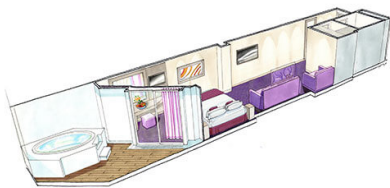

Σουίτα Junior Aurea κατάστρωμα 9 - SM

Η Σουίτα Junior Aurea SM, βρίσκεται στο 9ο κατάστρωμα, έχει χωρητικότητα 17 τ.μ. και περιλαμβάνει μπαλκόνι περίπου 16 τ.μ., δύο μονά κρεβάτια τα οποία κατόπιν αιτήματος μπορούν να μετατραπούν σε ένα διπλό. Επιπλέον περιλαμβάνει ευρύχωρη ντουλάπα, καθιστικό με καναπέ, μπάνιο με ντουζιέρα ή μπανιέρα, νιπτήρα, στεγνωτήρα μαλλιών, τηλεόραση, τηλέφωνο, Wi-Fi με χρέωση, μίνι μπαρ, χρηματοκιβώτιο, κλιματισμό και μπαλκόνι.

Σουίτα Premium Aurea κατάστρωμα 9-15 - SL1

Η Σουίτα Premium Aurea SL1, βρίσκεται στο 9ο - 15ο κατάστρωμα, έχει χωρητικότητα 26-32 τ.μ. και περιλαμβάνει μπαλκόνι χωρητικότητας 3-14 τ.μ., δύο μονά κρεβάτια τα οποία κατόπιν αιτήματος μπορούν να μετατραπούν σε ένα διπλό. Επιπλέον περιλαμβάνει ευρύχωρη ντουλάπα, καθιστικό με καναπέ, μπάνιο με ντουζιέρα ή μπανιέρα, νιπτήρα, στεγνωτήρα μαλλιών, τηλεόραση, τηλέφωνο, Wi-Fi με χρέωση, μίνι μπαρ, χρηματοκιβώτιο, κλιματισμό και μπαλκόνι.

Σουίτα Premium Aurea με βεράντα κατάστρωμα 9 - SLT

Η Σουίτα Premium Aurea με βεράντα SLT, βρίσκεται στο 9ο κατάστρωμα, έχει χωρητικότητα 28 τ.μ. και περιλαμβάνει μπαλκόνι χωρητικότητας περίπου 38 τ.μ., δύο μονά κρεβάτια τα οποία κατόπιν αιτήματος μπορούν να μετατραπούν σε ένα διπλό. Επιπλέον περιλαμβάνει ευρύχωρη ντουλάπα, καθιστικό με καναπέ, μπάνιο με ντουζιέρα ή μπανιέρα, νιπτήρα, στεγνωτήρα μαλλιών, τηλεόραση, τηλέφωνο, Wi-Fi με χρέωση, μίνι μπαρ, χρηματοκιβώτιο, κλιματισμό και μπαλκόνι.

Σουίτα Premium Aurea με jacuzzi κατάστρωμα 9-15 - SLW

Η Σουίτα Premium Aurea με Τζακούζι SLW, βρίσκεται στο 9ο – 15ο κατάστρωμα, έχει χωρητικότητα περίπου 28 τ.μ. και περιλαμβάνει μπαλκόνι χωρητικότητας 7 τ.μ. με ιδιωτικό τζακούζι, δύο μονά κρεβάτια τα οποία κατόπιν αιτήματος μπορούν να μετατραπούν σε ένα διπλό. Επιπλέον περιλαμβάνει ευρύχωρη ντουλάπα, καθιστικό με καναπέ, μπάνιο με ντουζιέρα ή μπανιέρα, νιπτήρα, στεγνωτήρα μαλλιών, τηλεόραση, τηλέφωνο, Wi-Fi με χρέωση, μίνι μπαρ, χρηματοκιβώτιο, κλιματισμό και μπαλκόνι.