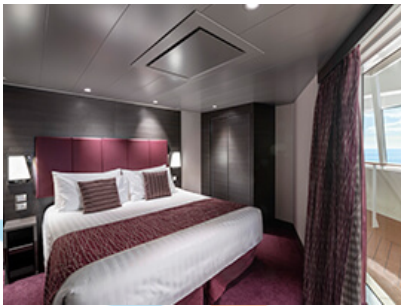

ΣΟΥΙΤΑ PREMIUM AUREA ΚΑΤΑΣΤΡΩΜΑ 9-14 - SL1

Η Σουίτα Premium Aurea SL1, βρίσκεται στο 9ο - 14ο κατάστρωμα, έχει χωρητικότητα 25 τ.μ. και περιλαμβάνει μπαλκόνι χωρητικότητας 3-14 τ.μ., δύο μονά κρεβάτια τα οποία κατόπιν αιτήματος μπορούν να μετατραπούν σε ένα διπλό. Επιπλέον περιλαμβάνει ευρύχωρη ντουλάπα, καθιστικό με καναπέ, μπάνιο με ντουζιέρα ή μπανιέρα, στεγνωτήρα μαλλιών, τηλεόραση, τηλέφωνο, Wi-Fi με χρέωση, μίνι μπαρ, χρηματοκιβώτιο, κλιματισμό και μπαλκόνι.