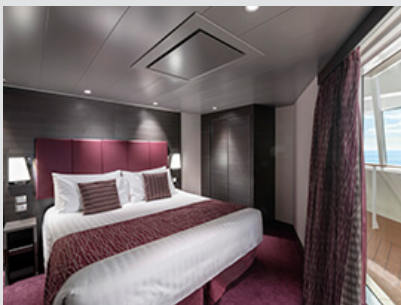

ΣΟΥΙΤΑ GRAND AUREA ΜΕ JACUZZI ΚΑΤΑΣΤΡΩΜΑ 12 - SXJ

Η Σουίτα Grand Aurea με Τζακούζι SXJ, βρίσκεται στο 12ο κατάστρωμα, έχει χωρητικότητα 39 τ.μ. και περιλαμβάνει βεράντα χωρητικότητας 36 τ.μ. με ιδιωτικό τζακούζι, δύο μονά κρεβάτια τα οποία κατόπιν αιτήματος μπορούν να μετατραπούν σε ένα διπλό. Επιπλέον περιλαμβάνει ευρύχωρη ντουλάπα, καθιστικό με καναπέ, μπάνιο με ντουζιέρα ή μπανιέρα, στεγνωτήρα μαλλιών, τηλεόραση, τηλέφωνο, Wi-Fi με χρέωση, μίνι μπαρ, χρηματοκιβώτιο και κλιματισμό.