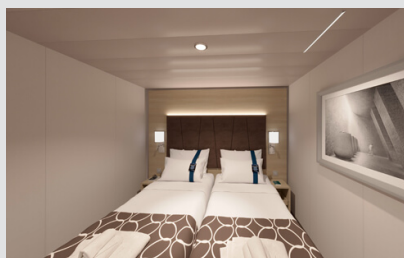

Οι Καμπίνες

Εσωτερική Bella Guaranteed - IB

Η Εσωτερική Καμπίνα Bella Guarantee IB, βρίσκεται στο 5ο – 21ο κατάστρωμα, έχει χωρητικότητα 15τ.μ. και περιλαμβάνει δύο μονά κρεβάτια τα οποία κατόπιν αιτήματος μπορούν να μετατραπούν σε ένα διπλό. Επιπλέον περιλαμβάνει ευρύχωρη ντουλάπα, αναπαυτική πολυθρόνα, μπάνιο με ντουζιέρα, στεγνωτήρα μαλλιών, τηλεόραση, Wi-Fi με χρέωση, τηλέφωνο, μίνι μπαρ, χρηματοκιβώτιο και κλιματισμό.

Εξωτερική Bella Guaranteed - OB
Η Εξωτερική Καμπίνα Bella Guarantee OB, βρίσκεται στο 5ο – 14ο κατάστρωμα, έχει χωρητικότητα 12-20 τ.μ. και περιλαμβάνει δύο μονά κρεβάτια τα οποία κατόπιν αιτήματος μπορούν να μετατραπούν σε ένα διπλό. Επιπλέον περιλαμβάνει ευρύχωρη ντουλάπα, αναπαυτική πολυθρόνα, μπάνιο με ντουζιέρα, στεγνωτήρα μαλλιών, τηλεόραση, Wi-Fi με χρέωση, τηλέφωνο, μίνι μπαρ, χρηματοκιβώτιο, κλιματισμό και παράθυρο με θέα.