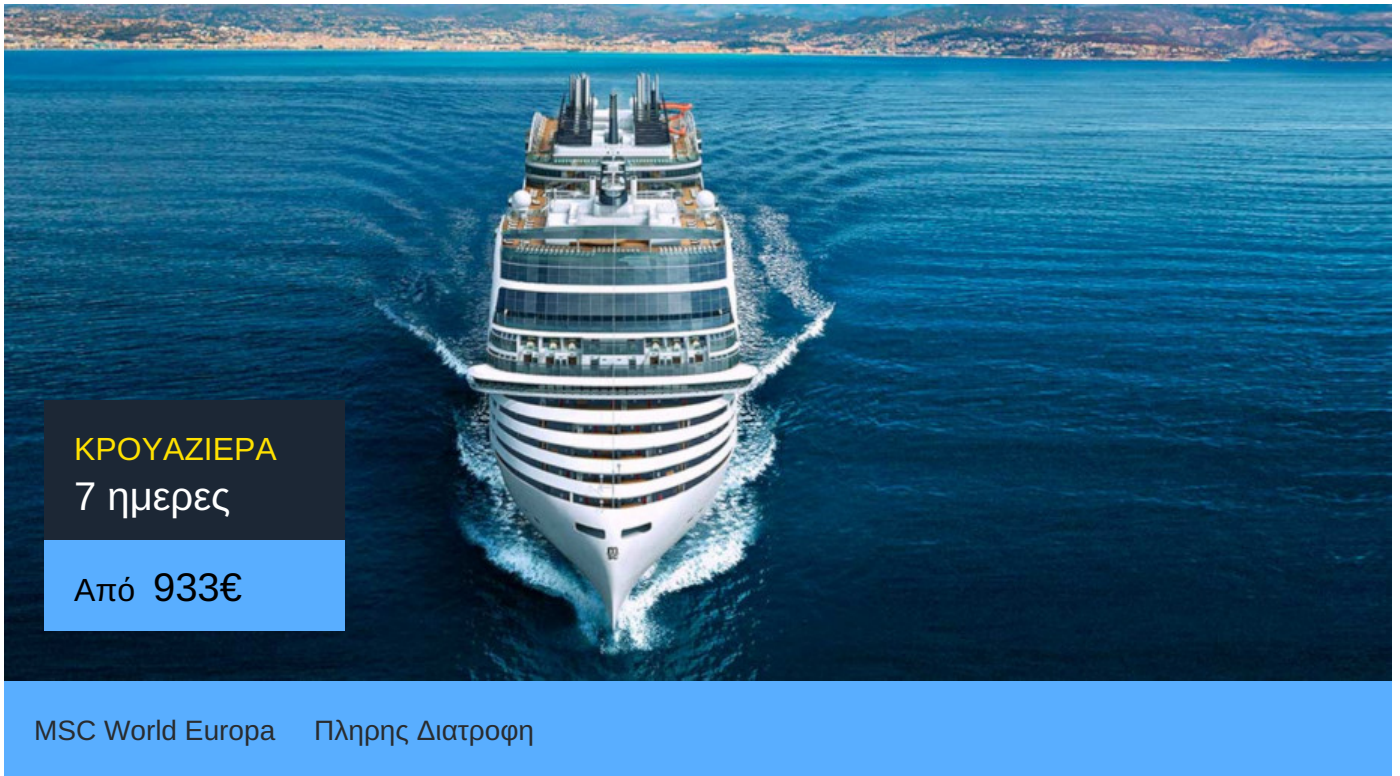

7ήμερη Κρουαζιέρα Messina, Valletta, Barcelona, Marseille, Genoa, Naples, Messina

ΠΛΗΡΟΦΟΡΙΕΣ