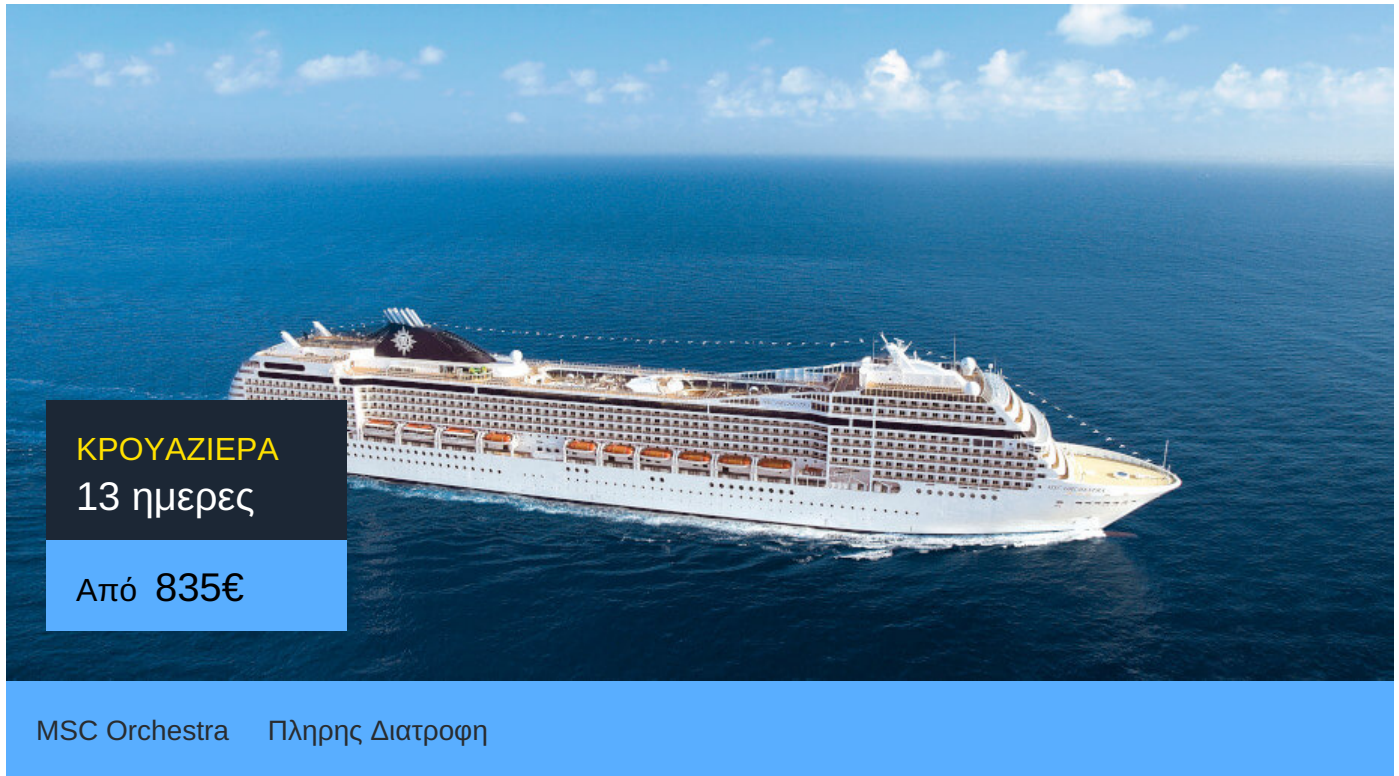

13ήμερη Κρουαζιέρα Barcelona, Tangier, Arrecife de Lanzarote, Las Palmas de G.Canaria, Santa Cruz de Tenerife, Maceio, Salvador

ΠΛΗΡΟΦΟΡΙΕΣ