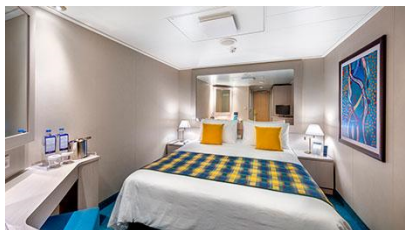

MSC Lirica

Το κρουαζιερόπλοιο MSC Lirica υπόσχεται μια ξεχωριστή εμπειρία κρουαζιέρας! Η κομψότητα, η άνεση κι η φιλοξενία συναντιούνται στο κρουαζιερόπλοιο.

Το ανακαινισμένο κρουαζιερόπλοιο MSC Lirica διακρίνεται για την πολυτέλειά του. Διαθέτει τεράστιους άνετους χώρους και πανύψηλα παράθυρα. Θα βρεις ακόμα gourmet εστιατόρια με μεσογειακές γεύσεις, όπως το βασιλικό La Bussola Restaurant, αλλά και το κρυστάλλινο Kaito sushi bar και το κατακόκκινο Jia Yao με γεύσεις από την Ιαπωνία και την Κίνα. Θα πιείς μπύρα στη Lord Nelson Pub ή στο πολυτελέστατο The Beverly Hills Bar. Οι μικροί μας φίλοι θα χαρούν με τους ειδικά διαμορφωμένους γι' αυτά χώρους, όπως το Juniorsclub ή το Teensclub.

Οι Καμπίνες

Εσωτερική Bella - IB

Η Εσωτερική Καμπίνα Bella Guarantee IB, έχει χωρητικότητα περίπου 13 τ.μ. και περιλαμβάνει δύο μονά κρεβάτια ή ένα διπλό κατόπιν αιτήματος, αναπαυτική πολυθρόνα, ευρύχωρη ντουλάπα, μπάνιο με ντουζιέρα, νιπτήρα, στεγνωτήρα μαλλιών, τηλεόραση, τηλέφωνο, Wi-Fi με χρέωση, μίνι μπαρ, χρηματοκιβώτιο και κλιματισμό.

Εξωτερική Bella Guaranteed - OB
Η Εξωτερική Καμπίνα Bella Guarantee OB, έχει χωρητικότητα περίπου 13-22 τ.μ. και περιλαμβάνει δύο μονά κρεβάτια ή ένα διπλό κατόπιν αιτήματος, αναπαυτική πολυθρόνα, ευρύχωρη ντουλάπα, μπάνιο με ντουζιέρα, στεγνωτήρα μαλλιών, τηλεόραση, τηλέφωνο, Wi-Fi με χρέωση, μίνι μπαρ, χρηματοκιβώτιο και κλιματισμό.

Μπαλκόνι Bella Guaranteed - BB
Η Καμπίνα με μπαλκόνι Bella Guarantee BB, έχει χωρητικότητα περίπου 12 τ.μ. και περιλαμβάνει μπαλκόνι περίπου 3-4 τ.μ., δύο μονά κρεβάτια ή ένα διπλό κατόπιν αιτήματος, αναπαυτική πολυθρόνα, ευρύχωρη ντουλάπα, καθιστικό με καναπέ, μπάνιο με ντουζιέρα, στεγνωτήρα μαλλιών, τηλεόραση, τηλέφωνο, Wi-Fi με χρέωση, μίνι μπαρ, χρηματοκιβώτιο και κλιματισμό και παράθυρο.