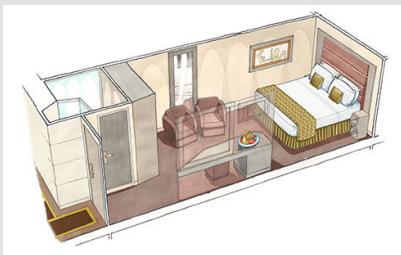

Σουίτα Εσωτερική MSC Yacht Club κατάστρωμα 16-18 - YIN

Η Εσωτερική Yacht Club Σουίτα YIN, βρίσκεται στο 16ο - 18ο κατάστρωμα, έχει χωρητικότητα 21 τ.μ. και περιλαμβάνει δύο μονά κρεβάτια τα οποία κατόπιν αιτήματος μπορούν να μετατραπούν σε ένα διπλό. Επιπλέον περιλαμβάνει ευρύχωρη ντουλάπα, καθιστικό με καναπέ, μπάνιο με ντουζιέρα ή μπανιέρα, νιπτήρα, στεγνωτήρα μαλλιών, τηλεόραση, τηλέφωνο, Wi-Fi, μίνι μπαρ, χρηματοκιβώτιο και κλιματισμό.