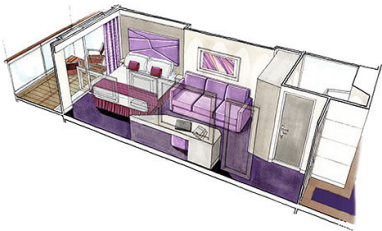

Εσωτερική Bella Guaranteed - IB

Η Εσωτερική Καμπίνα Bella Guarantee IB, έχει χωρητικότητα 14-28 τ.μ. και περιλαμβάνει δύο μονά κρεβάτια τα οποία κατόπιν αιτήματος μπορούν να μετατραπούν σε ένα διπλό. Επιπλέον περιλαμβάνει ευρύχωρη ντουλάπα, αναπαυτική πολυθρόνα, μπάνιο με ντουζιέρα, νιπτήρα, στεγνωτήρα μαλλιών, τηλεόραση, τηλέφωνο, Wi-Fi με χρέωση, μίνι μπαρ, χρηματοκιβώτιο και κλιματισμό.

Εσωτερική Premium Fantastica κατάστρωμα 10 - IL1
Η Εσωτερική Premium Fantastica IL1, βρίσκεται στο 10ο κατάστρωμα, έχει χωρητικότητα 28 τ.μ. και περιλαμβάνει δύο μονά κρεβάτια τα οποία κατόπιν αιτήματος μπορούν να μετατραπούν σε ένα διπλό. Επιπλέον περιλαμβάνει ευρύχωρη ντουλάπα, αναπαυτική πολυθρόνα, μπάνιο με ντουζιέρα, νιπτήρα, στεγνωτήρα μαλλιών, τηλεόραση, τηλέφωνο, Wi-Fi με χρέωση, μίνι μπαρ, χρηματοκιβώτιο και κλιματισμό.

Εξωτερική Bella Guaranteed - OB
Η Εξωτερική Καμπίνα Bella Guarantee OB, βρίσκεται στο 5ο κατάστρωμα έχει χωρητικότητα 17 τ.μ. και περιλαμβάνει δύο μονά κρεβάτια τα οποία κατόπιν αιτήματος μπορούν να μετατραπούν σε ένα διπλό. Επιπλέον περιλαμβάνει ευρύχωρη ντουλάπα, αναπαυτική πολυθρόνα, μπάνιο με ντουζιέρα, νιπτήρα, στεγνωτήρα μαλλιών, τηλεόραση, τηλέφωνο, Wi-Fi με χρέωση, μίνι μπαρ, χρηματοκιβώτιο και κλιματισμό.

Μπαλκόνι Bella Guaranteed - BB
Η Καμπίνα με μπαλκόνι Bella Guarantee BB, έχει χωρητικότητα 16-17 τ.μ. και το μπαλκόνι έχει χωρητικότητα 5-9 τ.μ. έχει δύο μονά κρεβάτια τα οποία κατόπιν αιτήματος μπορούν να μετατραπούν σε ένα διπλό. Επιπλέον περιλαμβάνει ευρύχωρη ντουλάπα, καθιστικό με καναπέ, μπάνιο με ντουζιέρα, νιπτήρα, στεγνωτήρα μαλλιών, τηλεόραση, τηλέφωνο, Wi-Fi με χρέωση, μίνι μπαρ, χρηματοκιβώτιο, κλιματισμό και μπαλκόνι.