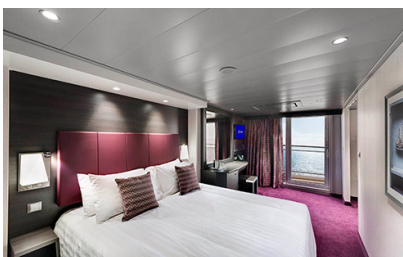

Μπαλκόνι Deluxe Fantastica Περιορισμένη θέα κατάστρωμα 8-14 - BP

Η Καμπίνα με μπαλκόνι Deluxe Fantastica BP, βρίσκεται στο 8ο – 14ο κατάστρωμα, έχει χωρητικότητα 17 τ.μ. και περιλαμβάνει μπαλκόνι περίπου 6 τ.μ., δύο μονά κρεβάτια τα οποία κατόπιν αιτήματος μπορούν να μετατραπούν σε ένα διπλό. Επιπλέον περιλαμβάνει ευρύχωρη ντουλάπα, καθιστικό με καναπέ, μπάνιο με ντουζιέρα, στεγνωτήρα μαλλιών, τηλεόραση, τηλέφωνο, Wi-Fi με χρέωση, μίνι μπαρ, χρηματοκιβώτιο, κλιματισμό και μπαλκόνι με περιορισμένη θέα.