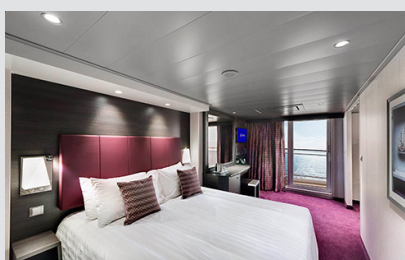

Μπαλκόνι Aurea κατάστρωμα 11-13 - BA
Η Καμπίνα με Μπαλκόνι Aurea BA, βρίσκεται στο 11ο – 13ο κατάστρωμα, έχει χωρητικότητα 17 τ.μ. και περιλαμβάνει μπαλκόνι περίπου 6-8 τ.μ. δύο μονά κρεβάτια τα οποία κατόπιν αιτήματος μπορούν να μετατραπούν σε ένα διπλό. Επιπλέον περιλαμβάνει ευρύχωρη ντουλάπα, καθιστικό με καναπέ, μπάνιο με ντουζιέρα ή μπανιέρα, στεγνωτήρα μαλλιών, τηλεόραση, τηλέφωνο, Wi-Fi με χρέωση, μίνι μπαρ, χρηματοκιβώτιο, κλιματισμό και μπαλκόνι.