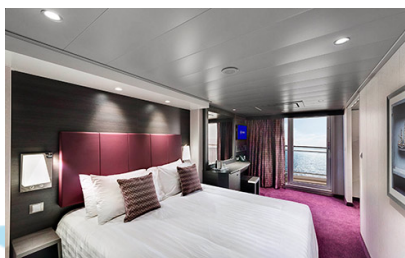

Μπαλκόνι Deluxe Fantastica κατάστρωμα 13-14 - BR3
Η Καμπίνα με μπαλκόνι Deluxe Fantastica BR3, βρίσκεται στο 13ο - 14ο κατάστρωμα, έχει χωρητικότητα περίπου 17 τ.μ. και περιλαμβάνει μπαλκόνι περίπου 6-8 τ.μ., δύο μονά κρεβάτια τα οποία κατόπιν αιτήματος μπορούν να μετατραπούν σε ένα διπλό. Επιπλέον περιλαμβάνει ευρύχωρη ντουλάπα, μπάνιο με ντουζιέρα ή μπανιέρα, καθιστικό με καναπέ, στεγνωτήρα μαλλιών, τηλεόραση, τηλέφωνο, Wi-Fi με χρέωση, μίνι μπαρ, χρηματοκιβώτιο και κλιματισμό.