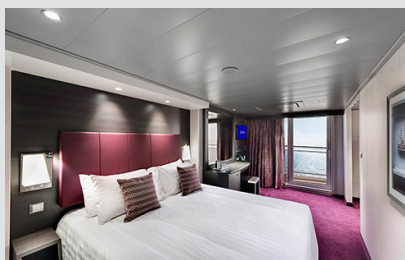

Μπαλκόνι Deluxe Fantastica κατάστρωμα 11-12 - BR2
Η Καμπίνα με μπαλκόνι Deluxe Fantastica BR2, βρίσκεται στο 11ο - 12ο κατάστρωμα, έχει χωρητικότητα περίπου 17 τ.μ. και περιλαμβάνει μπαλκόνι περίπου 6-8 τ.μ., δύο μονά κρεβάτια τα οποία κατόπιν αιτήματος μπορούν να μετατραπούν σε ένα διπλό. Επιπλέον περιλαμβάνει ευρύχωρη ντουλάπα, μπάνιο με ντουζιέρα ή μπανιέρα, καθιστικό με καναπέ, στεγνωτήρα μαλλιών, τηλεόραση, τηλέφωνο, Wi-Fi με χρέωση, μίνι μπαρ, χρηματοκιβώτιο και κλιματισμό.