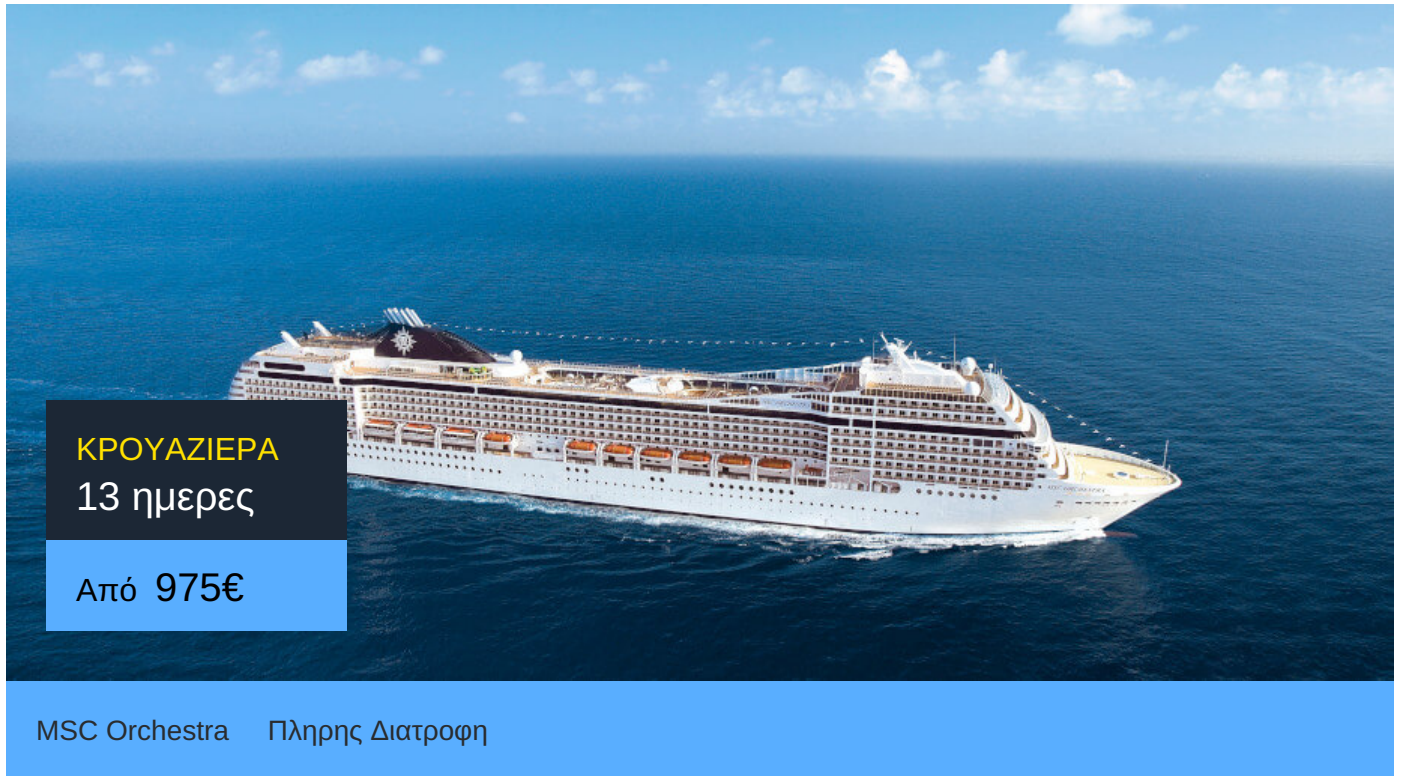

13ήμερη Κρουαζιέρα Ιταλία, Γαλλία, Ελλάδα, Αίγυπτος, Ιορδανία,
Σαουδική Αραβία

ΠΛΗΡΟΦΟΡΙΕΣ

ΗΜΕΡΑ	ΠΡΟΟΡΙΣΜΟΣ	ΑΦΙΞΗ	ΑΝΑΧΩΡΗΣΗ
Ημέρα 1	Γένοβα	-	19:00
Ημέρα 2	Μασσαλία	09:00	17:00
Ημέρα 3	Εν πλω	-	-
Ημέρα 4	Τσιβιταβέκια / Ρώμη	07:00	17:00
Ημέρα 5	Εν πλω	-	-
Ημέρα 6	Κατάκολο	07:00	15:00
Ημέρα 7	Ηράκλειο	08:00	16:00
Ημέρα 8	Κανάλι Σουέζ (transit)	18:00	18:30
Ημέρα 9	Κανάλι Σουέζ (transit)	14:00	14:30
Ημέρα 10	Άκαμπα (Ιορδανία)	08:00	22:00
Ημέρα 11	Σαρμ ελ Σέικχ	09:00	19:00
Ημέρα 12	Σάφαγκα (Αίγυπτος)	08:00	22:00
Ημέρα 13	Εν πλω	-	-
Ημέρα 14	Τζέντα (Σαουδική Αραβία)	07:00	-

MSC Orchestra

Το MSC Orchestra της MSC Cruises κατασκευαστηκε το 2007. Πρόκειται για ένα κρουαζιερόπλοιο με μοναδικό design και χαρακτηριστικά σαλόνια με έμφαση στην άνεση.

Στο MSC Orchestra δεν πρόκειται να βαρεθείτε ποτέ! 4D κινηματογράφος, bowling, poker room, 4 πισίνες, γήπεδο μπασκετ και τεννις και άλλα πολλά. Δείτε το παραπάνω βίντεο και θα καταλάβετε!