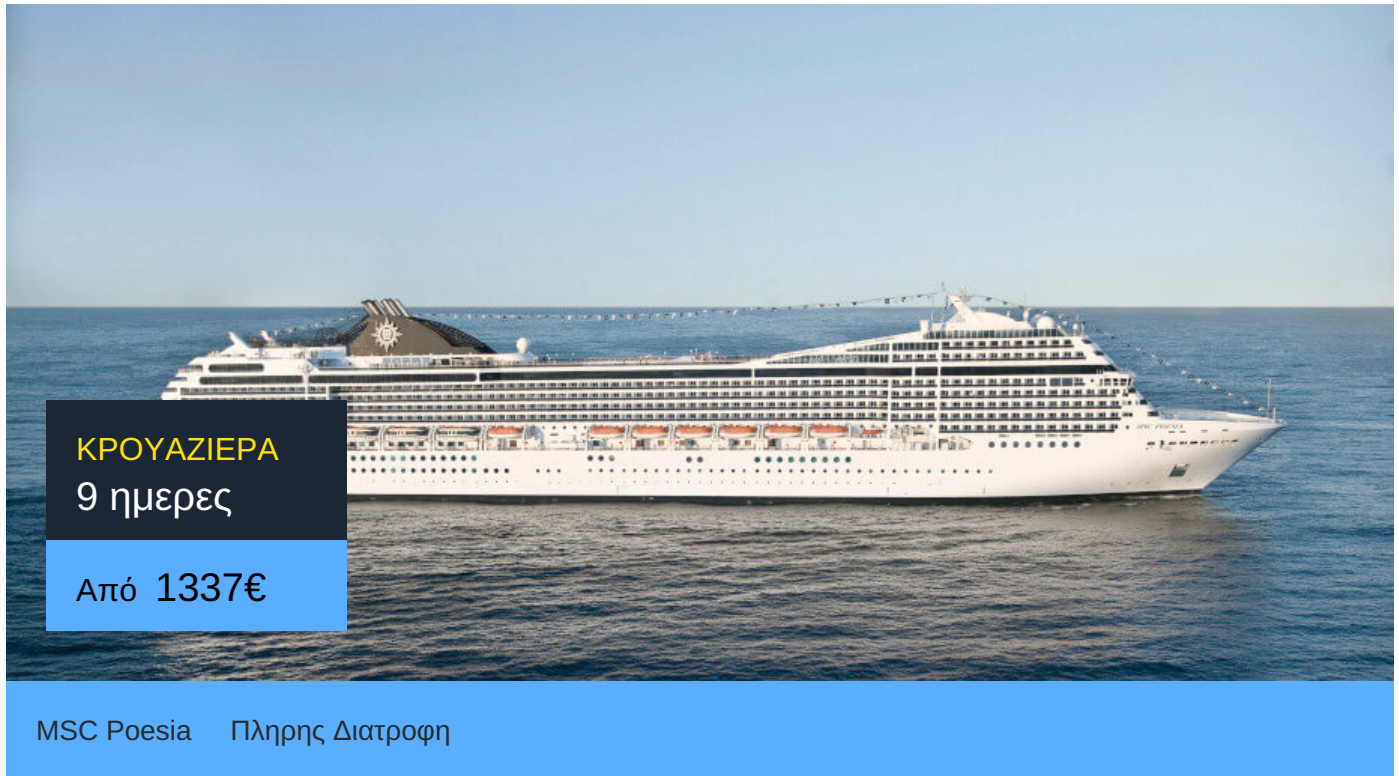

9ήμερη Κρουαζιέρα Oslo, Copenhagen, Warnemunde, Haugesund, Stavanger, Eidfjord, Kristiansand, Copenhagen, Warnemunde

ΠΛΗΡΟΦΟΡΙΕΣ

ΗΜΕΡΑ	ΠΡΟΟΡΙΣΜΟΣ	ΑΦΙΞΗ	ΑΝΑΧΩΡΗΣΗ
Ημέρα 1	Όσλο	-	17:00
Ημέρα 2	Κοπεγχάγη	09:00	18:00
Ημέρα 3	Βαρνεμούντε	07:00	17:00
Ημέρα 4	Εν πλω	-	-
Ημέρα 5	Χάουγκενσουτ	08:00	18:00
Ημέρα 6	Σταβάνγκερ	08:00	18:00
Ημέρα 7	Έιντφιορδ	07:00	17:00
Ημέρα 8	Κριστιανσάντ	09:30	19:00
Ημέρα 9	Κοπεγχάγη	09:00	18:00
Ημέρα 10	Βαρνεμούντε	07:00	-

Pamekrouaziera.gr

Η κραυαζιέρα στα καλύτερα της!

MSC Poesia

Το κρουαζιερόπλοιο MSC Poesia είναι μια ωδή στην ποίηση και στην ομορφιά. Αυτό το κρουαζιερόπλοιο συνδυάζει παραδοσιακή και σύγχρονη αρχιτεκτονική.

Οι κρουαζιέρες στο MSC Poesia είναι ένα υπερθέαμα. Θα βρεις το Zen Garden, έναν πανέμορφο κήπο μέσα στο κρουαζιερόπλοιο κι ένα εντυπωσιακό foyer. Θα γευτείς ιαπωνική κουζίνα στο εξωτικό Kaito Sushi Bar, με ζωγραφιές με γκέισες να σε κοιτάνε και σε ταξιδεύουν στην Άπω Ανατολή. Θα έχεις την ευκαιρία να φας και σε gourmet εστιατόρια. Θα πιείς εκλεκτά κρασιά στο Grappolo D' Oro και κοκτέιλ στο Mojito cocktail bar. Θα χαλαρώσεις στο βραβευμένο MSC Aurea Spa χάρη στο steam room, στη sauna και στα χαλαρωτικά μασάζ. Θα κάνεις πολλή γυμναστική εν πλω, θα παίξεις μπάσκετ ή tennis και θα ασκηθείς στο πλήρως εξοπλισμένο γυμναστήριο. Τα παιδιά θα διασκεδάσουν πολύ στην Stone Age and Dinosaur Play Area, θα παίξουν video games και θα κάνουν τα δικά τους παιδικά πάρτι στην DJ Disco. Μην ξεχάσεις να βουτήξεις στις τεράστιες πισίνες του κρουαζιερόπλοιου MSC Poesia και να πας στις κινηματογραφικές προβολές που γίνονται δίπλα στην πισίνα!