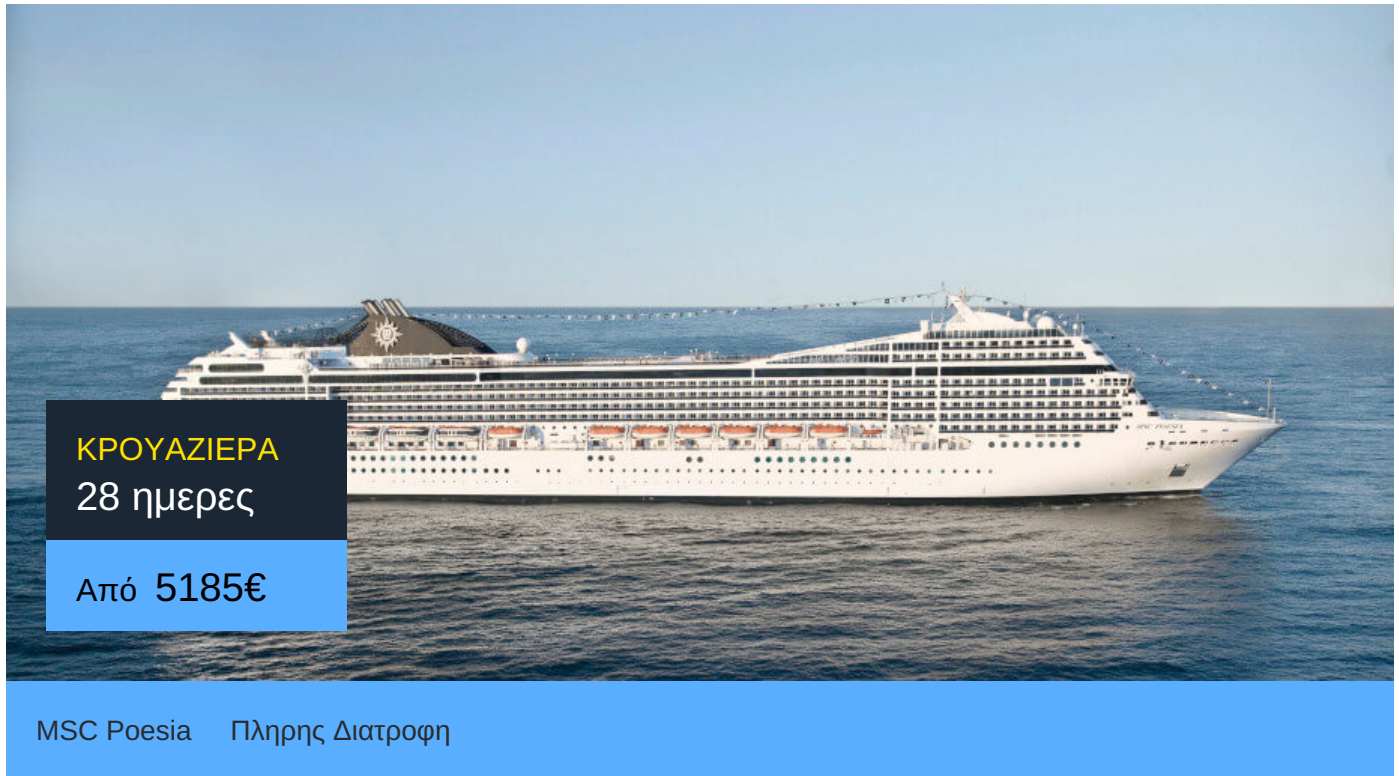

28ήμερη Κρουαζιέρα Γερμανία, Ισλανδία, Γροιλανδία, Ηνωμένο Βασίλειο, Δανία, Νορβηγία

ΠΛΗΡΟΦΟΡΙΕΣ