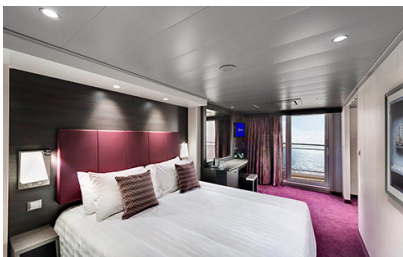

Μπαλκόνι Deluxe Fantastica Περιορισμένη θέα κατάστρωμα 8-14 - BP

Η Καμπίνα με μπαλκόνι Deluxe Fantastica BP, βρίσκεται στο 8ο – 14ο κατάστρωμα, έχει χωρητικότητα 17 τ.μ. και περιλαμβάνει μπαλκόνι περίπου 6 τ.μ., δύο μονά κρεβάτια τα οποία κατόπιν αιτήματος μπορούν να μετατραπούν σε ένα διπλό. Επιπλέον περιλαμβάνει ευρύχωρη ντουλάπα, καθιστικό με καναπέ, μπάνιο με ντουζιέρα, στεγνωτήρα μαλλιών, τηλεόραση, τηλέφωνο, Wi-Fi με χρέωση, μίνι μπαρ, χρηματοκιβώτιο, κλιματισμό και μπαλκόνι με περιορισμένη θέα.