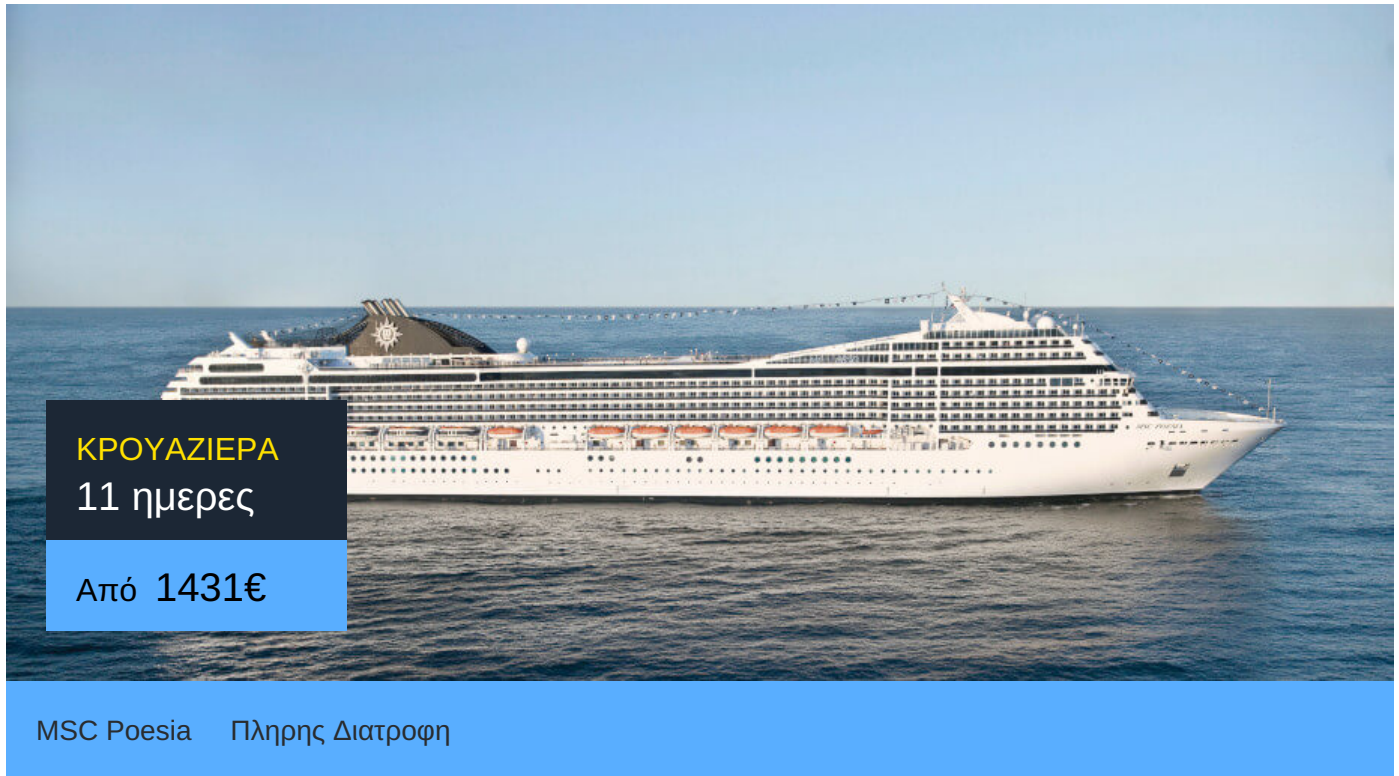

11ήμερη Κρουαζιέρα Δανία, Σουηδία, Γερμανία, Πολωνία, Λιθουανία, Λετονία, Εσθονία, Φινλανδία

ΠΛΗΡΟΦΟΡΙΕΣ

ΗΜΕΡΑ	ΠΡΟΟΡΙΣΜΟΣ	ΑΦΙΞΗ	ΑΝΑΧΩΡΗΣΗ
Ημέρα 1	Κοπεγχάγη	-	18:00
Ημέρα 2	Εν πλω	08:00	18:00
Ημέρα 3	Βαρνεμούντε	07:00	17:00
Ημέρα 4	Γκντίνια	10:00	19:00
Ημέρα 5	Κλαϊπέντα	09:00	17:00
Ημέρα 6	Ρίγα	09:00	17:00
Ημέρα 7	Ταλίν	10:00	20:00
Ημέρα 8	Ελσίνκι	07:00	17:00
Ημέρα 9	Στοκχόλμη	09:00	23:59
Ημέρα 10	Στοκχόλμη	00:01	18:30
Ημέρα 11	Εν πλω	-	-
Ημέρα 12	Κοπεγχάγη	08:00	-

# MSC Poesia

Το κρουαζιερόπλοιο MSC Poesia είναι μια ωδή στην ποίηση και στην ομορφιά. Αυτό το κρουαζιερόπλοιο συνδυάζει παραδοσιακή και σύγχρονη αρχιτεκτονική.

Οι κρουαζιέρες στο MSC Poesia είναι ένα υπερθέαμα. Θα βρεις το Zen Garden, έναν πανέμορφο κήπο μέσα στο κρουαζιερόπλοιο κι ένα εντυπωσιακό foyer. Θα γευτείς ιαπωνική κουζίνα στο εξωτικό Kaito Sushi Bar, με ζωγραφιές με γκέισες να σε κοιτάνε και σε ταξιδεύουν στην Άπω Ανατολή. Θα έχεις την ευκαιρία να φας και σε gourmet εστιατόρια. Θα πιείς εκλεκτά κρασιά στο Grappolo D' Oro και κοκτέιλ στο Mojito cocktail bar. Θα χαλαρώσεις στο βραβευμένο MSC Aurea Spa χάρη στο steam room, στη sauna και στα χαλαρωτικά μασάζ. Θα κάνεις πολλή γυμναστική εν πλω, θα παίξεις μπάσκετ ή tennis και θα ασκηθείς στο πλήρως εξοπλισμένο γυμναστήριο. Τα παιδιά θα διασκεδάσουν πολύ στην Stone Age and Dinosaur Play Area, θα παίξουν video games και θα κάνουν τα δικά τους παιδικά πάρτι στην DJ Disco. Μην ξεχάσεις να βουτήξεις στις τεράστιες πισίνες του κρουαζιερόπλοιου MSC Poesia και να πας στις κινηματογραφικές προβολές που γίνονται δίπλα στην πισίνα!