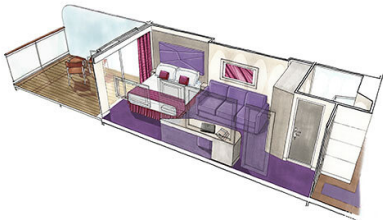

**Εξωτερική Bella Guaranteed - OB**  
Η Εξωτερική Καμπίνα Bella Guarantee OB, βρίσκεται στο 5ο κατάστρωμα έχει χωρητικότητα 17 τ.μ. και περιλαμβάνει δύο μονά κρεβάτια τα οποία κατόπιν αιτήματος μπορούν να μετατραπούν σε ένα διπλό. Επιπλέον περιλαμβάνει ευρύχωρη ντουλάπα, αναπαυτική πολυθρόνα, μπάνιο με ντουζιέρα, νιπτήρα, στεγνωτήρα μαλλιών, τηλεόραση, τηλέφωνο, Wi-Fi με χρέωση, μίνι μπαρ, χρηματοκιβώτιο και κλιματισμό.

Μπαλκόνι Deluxe Fantastica κατάστρωμα 15 - BR4  
Η Καμπίνα με μπαλκόνι Deluxe Fantastica BR4, βρίσκεται στο 15ο κατάστρωμα, έχει χωρητικότητα περίπου 17 τ.μ. και περιλαμβάνει μπαλκόνι περίπου 5-6 τ.μ., δύο μονά κρεβάτια τα οποία κατόπιν αιτήματος μπορούν να μετατραπούν σε ένα διπλό. Επιπλέον περιλαμβάνει ευρύχωρη ντουλάπα, μπάνιο με ντουζιέρα ή μπανιέρα, νιπτήρα, καθιστικό με καναπέ, στεγνωτήρα μαλλιών, τηλεόραση, τηλέφωνο, Wi-Fi με χρέωση, μίνι μπαρ, χρηματοκιβώτιο και κλιματισμό.

Μπαλκόνι Aurea κατάστρωμα 9-15 - BA  
Η Καμπίνα με Μπαλκόνι Aurea BA, βρίσκεται στο 9ο – 15ο κατάστρωμα, έχει χωρητικότητα 17 τ.μ. και περιλαμβάνει μπαλκόνι περίπου 5-9 τ.μ. δύο μονά κρεβάτια τα οποία κατόπιν αιτήματος μπορούν να μετατραπούν σε ένα διπλό. Επιπλέον περιλαμβάνει ευρύχωρη ντουλάπα, καθιστικό με καναπέ, μπάνιο με ντουζιέρα ή μπανιέρα, νιπτήρα στεγνωτήρα μαλλιών, τηλεόραση, τηλέφωνο, Wi-Fi με χρέωση, μίνι μπαρ, χρηματοκιβώτιο, κλιματισμό και μπαλκόνι.

### Σουίτα Junior Aurea κατάστρωμα 9 - SM

Η Σουίτα Junior Aurea SM, βρίσκεται στο 9ο κατάστρωμα, έχει χωρητικότητα 17 τ.μ. και περιλαμβάνει μπαλκόνι περίπου 16 τ.μ., δύο μονά κρεβάτια τα οποία κατόπιν αιτήματος μπορούν να μετατραπούν σε ένα διπλό. Επιπλέον περιλαμβάνει ευρύχωρη ντουλάπα, καθιστικό με καναπέ, μπάνιο με ντουζιέρα ή μπανιέρα, νιπτήρα, στεγνωτήρα μαλλιών, τηλεόραση, τηλέφωνο, Wi-Fi με χρέωση, μίνι μπαρ, χρηματοκιβώτιο, κλιματισμό και μπαλκόνι.