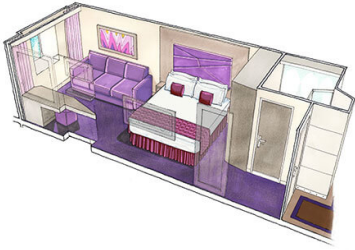

### Εσωτερική Bella Guaranteed - IB

Η Εσωτερική Καμπίνα Bella Guarantee IB, έχει χωρητικότητα 14-28 τ.μ. και περιλαμβάνει δύο μονά κρεβάτια τα οποία κατόπιν αιτήματος μπορούν να μετατραπούν σε ένα διπλό. Επιπλέον περιλαμβάνει ευρύχωρη ντουλάπα, αναπαυτική πολυθρόνα, μπάνιο με ντουζιέρα, νιπτήρα, στεγνωτήρα μαλλιών, τηλεόραση, τηλέφωνο, Wi-Fi με χρέωση, μίνι μπαρ, χρηματοκιβώτιο και κλιματισμό.

**Εσωτερική Deluxe Fantastica κατάστρωμα 5-10 - IR1**  
Η Εσωτερική Deluxe Fantastica IR1, βρίσκεται στο 5ο – 10ο κατάστρωμα, έχει χωρητικότητα 14 τ.μ. και περιλαμβάνει δύο μονά κρεβάτια τα οποία κατόπιν αιτήματος μπορούν να μετατραπούν σε ένα διπλό. Επιπλέον περιλαμβάνει ευρύχωρη ντουλάπα, αναπαυτική πολυθρόνα, μπάνιο με ντουζιέρα, νιπτήρα, στεγνωτήρα μαλλιών, τηλεόραση, τηλέφωνο, Wi-Fi με χρέωση, μίνι μπαρ, χρηματοκιβώτιο και κλιματισμό.

**Εσωτερική Deluxe Fantastica κατάστρωμα 11-15 - IR2**  
Η Εσωτερική Deluxe Fantastica IR2, βρίσκεται στο 11ο – 15ο κατάστρωμα, έχει χωρητικότητα 14-16 τ.μ. και περιλαμβάνει δύο μονά κρεβάτια τα οποία κατόπιν αιτήματος μπορούν να μετατραπούν σε ένα διπλό. Επιπλέον περιλαμβάνει ευρύχωρη ντουλάπα, αναπαυτική πολυθρόνα, μπάνιο με ντουζιέρα, νιπτήρα, στεγνωτήρα μαλλιών, τηλεόραση, τηλέφωνο, Wi-Fi με χρέωση, μίνι μπαρ, χρηματοκιβώτιο και κλιματισμό.

**Εξωτερική Bella Guaranteed - OB**  
Η Εξωτερική Καμπίνα Bella Guarantee OB, βρίσκεται στο 5ο κατάστρωμα έχει χωρητικότητα 17 τ.μ. και περιλαμβάνει δύο μονά κρεβάτια τα οποία κατόπιν αιτήματος μπορούν να μετατραπούν σε ένα διπλό. Επιπλέον περιλαμβάνει ευρύχωρη ντουλάπα, αναπαυτική πολυθρόνα, μπάνιο με ντουζιέρα, νιπτήρα, στεγνωτήρα μαλλιών, τηλεόραση, τηλέφωνο, Wi-Fi με χρέωση, μίνι μπαρ, χρηματοκιβώτιο και κλιματισμό.