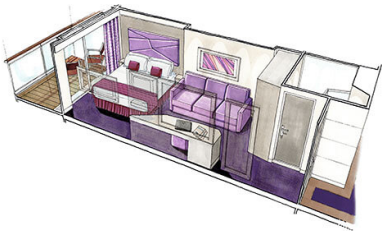

### Εσωτερική Bella Guaranteed - IB

Η Εσωτερική Καμπίνα Bella Guarantee IB, έχει χωρητικότητα 14-28 τ.μ. και περιλαμβάνει δύο μονά κρεβάτια τα οποία κατόπιν αιτήματος μπορούν να μετατραπούν σε ένα διπλό. Επιπλέον περιλαμβάνει ευρύχωρη ντουλάπα, αναπαυτική πολυθρόνα, μπάνιο με ντουζιέρα, νιπτήρα, στεγνωτήρα μαλλιών, τηλεόραση, τηλέφωνο, Wi-Fi με χρέωση, μίνι μπαρ, χρηματοκιβώτιο και κλιματισμό.

**Εσωτερική Premium Fantastica κατάστρωμα 10 - IL1**  
Η Εσωτερική Premium Fantastica IL1, βρίσκεται στο 10ο κατάστρωμα, έχει χωρητικότητα 28 τ.μ. και περιλαμβάνει δύο μονά κρεβάτια τα οποία κατόπιν αιτήματος μπορούν να μετατραπούν σε ένα διπλό. Επιπλέον περιλαμβάνει ευρύχωρη ντουλάπα, αναπαυτική πολυθρόνα, μπάνιο με ντουζιέρα, νιπτήρα, στεγνωτήρα μαλλιών, τηλεόραση, τηλέφωνο, Wi-Fi με χρέωση, μίνι μπαρ, χρηματοκιβώτιο και κλιματισμό.

**Εξωτερική Bella Guaranteed - OB**  
Η Εξωτερική Καμπίνα Bella Guarantee OB, βρίσκεται στο 5ο κατάστρωμα έχει χωρητικότητα 17 τ.μ. και περιλαμβάνει δύο μονά κρεβάτια τα οποία κατόπιν αιτήματος μπορούν να μετατραπούν σε ένα διπλό. Επιπλέον περιλαμβάνει ευρύχωρη ντουλάπα, αναπαυτική πολυθρόνα, μπάνιο με ντουζιέρα, νιπτήρα, στεγνωτήρα μαλλιών, τηλεόραση, τηλέφωνο, Wi-Fi με χρέωση, μίνι μπαρ, χρηματοκιβώτιο και κλιματισμό.

Μπαλκόνι Bella Guaranteed - BB  
Η Καμπίνα με μπαλκόνι Bella Guarantee BB, έχει χωρητικότητα 16-17 τ.μ. και το μπαλκόνι έχει χωρητικότητα 5-9 τ.μ. έχει δύο μονά κρεβάτια τα οποία κατόπιν αιτήματος μπορούν να μετατραπούν σε ένα διπλό. Επιπλέον περιλαμβάνει ευρύχωρη ντουλάπα, καθιστικό με καναπέ, μπάνιο με ντουζιέρα, νιπτήρα, στεγνωτήρα μαλλιών, τηλεόραση, τηλέφωνο, Wi-Fi με χρέωση, μίνι μπαρ, χρηματοκιβώτιο, κλιματισμό και μπαλκόνι.