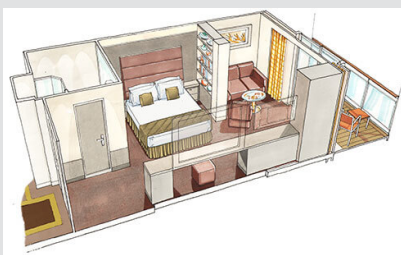

Σουίτα Deluxe MSC Grand Yacht Club κατάστρωμα 16-19 - YCP

Η Σουίτα Grand Yacht Club YCP, βρίσκεται στο 16ο - 19ο κατάστρωμα, έχει χωρητικότητα 25-43 τ.μ. και περιλαμβάνει μπαλκόνι χωρητικότητας περίπου 8-12 τ.μ., δύο μονά κρεβάτια τα οποία κατόπιν αιτήματος μπορούν να μετατραπούν σε ένα διπλό. Επιπλέον περιλαμβάνει ευρύχωρη ντουλάπα, καθιστικό με καναπέ, μπάνιο με μπανιέρα, νιπτήρα, στεγνωτήρα μαλλιών, τηλεόραση, τηλέφωνο, Wi-Fi, μίνι μπαρ, χρηματοκιβώτιο, κλιματισμό και μπαλκόνι.