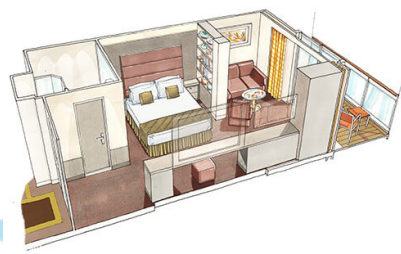

### Εσωτερική Bella Guaranteed - IB

Η Εσωτερική Καμπίνα Bella Guarantee IB, έχει χωρητικότητα 14-28 τ.μ. και περιλαμβάνει δύο μονά κρεβάτια τα οποία κατόπιν αιτήματος μπορούν να μετατραπούν σε ένα διπλό. Επιπλέον περιλαμβάνει ευρύχωρη ντουλάπα, αναπαυτική πολυθρόνα, μπάνιο με ντουζιέρα, νιπτήρα, στεγνωτήρα μαλλιών, τηλεόραση, τηλέφωνο, Wi-Fi με χρέωση, μίνι μπαρ, χρηματοκιβώτιο και κλιματισμό.

### Σουίτα Grand Aurea κατάστρωμα 9-13 - SX

Η Σουίτα Grand Aurea SX, βρίσκεται στο 9ο – 13ο κατάστρωμα, έχει χωρητικότητα 35-49 τ.μ. και περιλαμβάνει μπαλκόνι χωρητικότητας 10-21 τ.μ., δύο μονά κρεβάτια τα οποία κατόπιν αιτήματος μπορούν να μετατραπούν σε ένα διπλό. Επιπλέον περιλαμβάνει ευρύχωρη ντουλάπα, καθιστικό με καναπέ, μπάνιο με μπανιέρα, νιπτήρα, στεγνωτήρα μαλλιών, τηλεόραση, τηλέφωνο, Wi-Fi με χρέωση, μίνι μπαρ, χρηματοκιβώτιο, κλιματισμό και μπαλκόνι.

### Σουίτα Grand Aurea (Two-Bedroom) κατάστρωμα 11-14 - SD

Η Σουίτα Grand Aurea (Two Bedroom) SD, βρίσκεται στο 11ο – 14ο κατάστρωμα, έχει χωρητικότητα 49 τ.μ. και περιλαμβάνει μπαλκόνι χωρητικότητας 17 τ.μ., δύο υπνοδωμάτια, ένα με διπλό κρεβάτι και ένα με δύο μονά κρεβάτια. Επιπλέον περιλαμβάνει μια μεγάλη ντουλάπα, δύο μπάνια, ένα με μπανιέρα και ένα με ντουζιέρα, νιπτήρα, στεγνωτήρα μαλλιών, τηλεόραση, τηλέφωνο, Wi-Fi με χρέωση, μίνι μπαρ, χρηματοκιβώτιο, κλιματισμό και μπαλκόνι.

### Σουίτα Εσωτερική MSC Yacht Club κατάστρωμα 16-18 - YIN

Η Εσωτερική Yacht Club Σουίτα YIN, βρίσκεται στο 16ο - 18ο κατάστρωμα, έχει χωρητικότητα 21 τ.μ. και περιλαμβάνει δύο μονά κρεβάτια τα οποία κατόπιν αιτήματος μπορούν να μετατραπούν σε ένα διπλό. Επιπλέον περιλαμβάνει ευρύχωρη ντουλάπα, καθιστικό με καναπέ, μπάνιο με ντουζιέρα ή μπανιέρα, νιπτήρα, στεγνωτήρα μαλλιών, τηλεόραση, τηλέφωνο, Wi-Fi, μίνι μπαρ, χρηματοκιβώτιο και κλιματισμό.