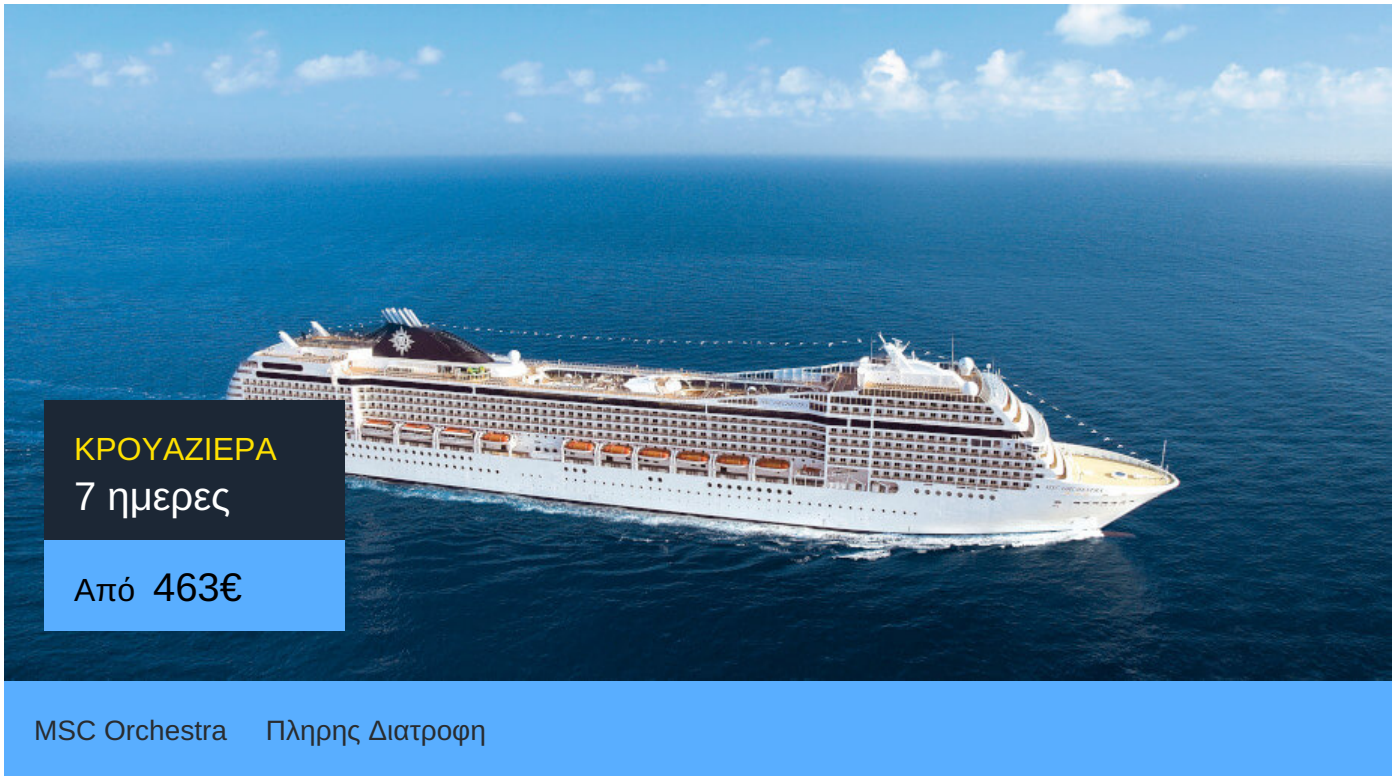

7ήμερη Κρουαζιέρα Malaga, Cadiz, Lisbon, Alicante, Mahon, Olbia, Genoa

ΠΛΗΡΟΦΟΡΙΕΣ