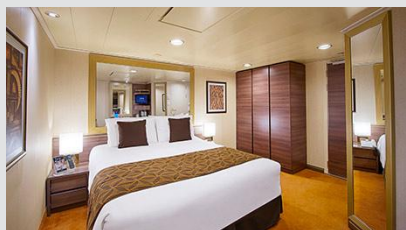

Οι Καμπίνες

Εσωτερική Bella Guaranteed - IB

Η Εσωτερική Καμπίνα Bella Guarantee IB, περιλαμβάνει δύο μονά κρεβάτια τα οποία κατόπιν αιτήματος μπορούν να μετατραπούν σε ένα διπλό. Επιπλέον περιλαμβάνει ευρύχωρη ντουλάπα, αναπαυτική πολυθρόνα, μπάνιο με ντουζιέρα, νιπτήρα, στεγνωτήρα μαλλιών, τηλεόραση, τηλέφωνο, Wi-Fi με χρέωση, μίνι μπαρ, χρηματοκιβώτιο και κλιματισμό.